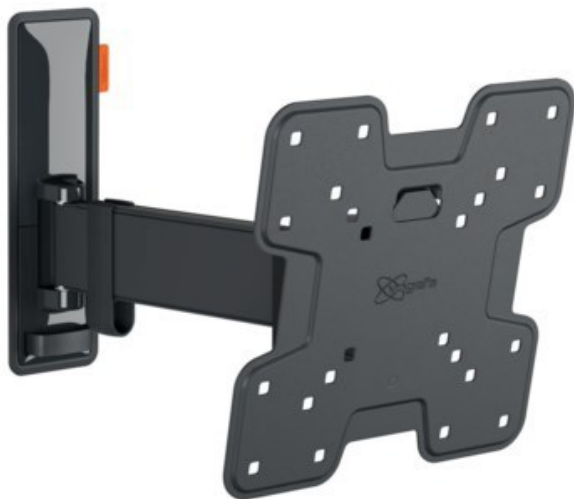

Vogels TVM 3225 Full-Motion (19-43") | schwarz

Artikelnummer 16629

Produkt-Highlights

- Sanfte OneFinger™-Bewegung - Dank beschichteter Lager und Präzisionsstahlwellen
- Halten Sie Ihren Fernseher immer gerade (horizontal und vertikal)
- Inklusive Kabelklemme: Führen Sie Ihre Kabel vom Fernseher zur Wand
- Mühelos zwischen -10° und 10° neigbar, um Spiegelungen zu vermeiden
- Drehen Sie Ihren Fernseher ohne Mühe um bis zu 120°