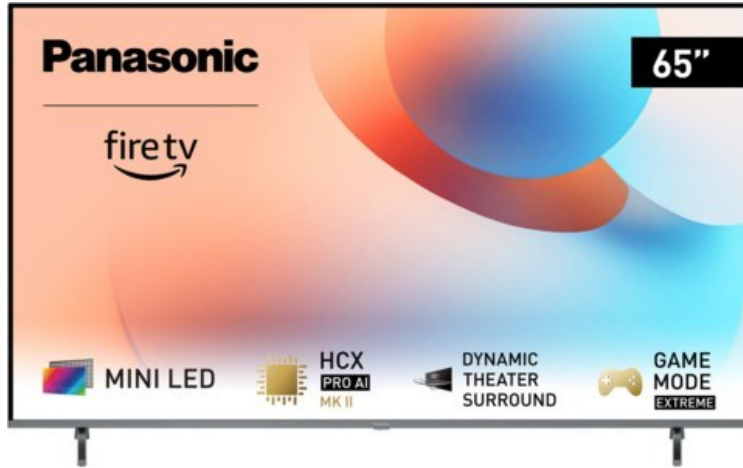

## Panasonic TV-65W95AEG | dark titanium

Artikelnummer 19134

### Produkt-Highlights

- Mini-LED-Technologie – für feinere Helligkeitsunterschiede und Schwarzwerte
- HCX PRO AI Processor MK II - Hervorragende Bild- und Tonqualität dank KI-Optimierung und 144 Hz
- Dynamic Theater Surround - Kraftvolles Klangerlebnis dank innovativer Lautsprecher mit Dolby Atmos®
- Game Mode Extreme - Perfektes Spielerlebnis mit Game Control Board, reduzierter Reaktionszeit, HDMI2.1 VRR/HFR/ALLM
- Multi HDR Ultimate - Unterstützt alle wichtigen HDR-Formate wie Dolby Vision IQ und HDR10+ Adaptive
- Panasonic Premium Fire TV - Intuitive Bedienbarkeit mit personalisierter Bedienung und Empfehlungen für Inhalte

### Ausstattung & Technik

- Bildschirmdiagonale: 164 cm
- Bildschirmdiagonale: 65"
- max. Auflösung (Horizontal): 3840
- max. Auflösung (Vertikal): 2160

- Bildfrequenz: 120 Hz
- WLAN Ausstattung: WLAN integriert