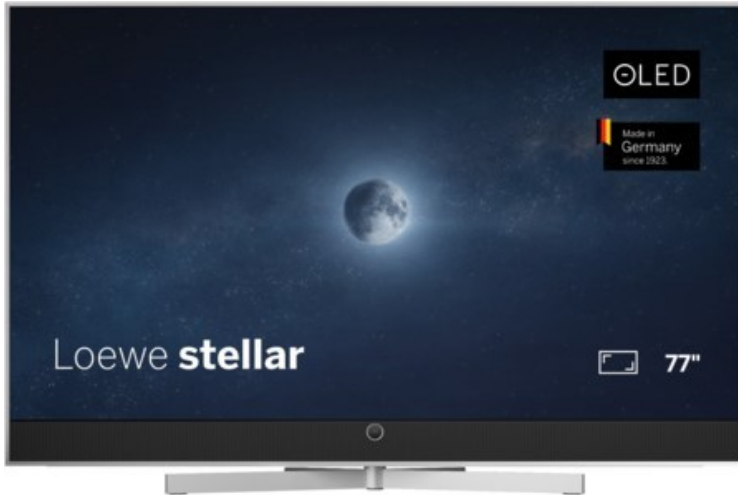

Loewe stellar 77 dr+ (ti) | alu brushed/alu

Artikelnummer 18902

Produkt-Highlights

- Ultra HD Open Cell OLED Panel mit Master Black Polarizer
- Loewe dual channel dr+ mit Zweikanal-Chassis, Twin-Triple-Tuner und 1 TB SSD mit Multi-View und Multi-Recording
- Volle Unterstützung von HDMI 2.1 und Ultra HD @ 144 Hz VRR für High-Speed-Gaming
- HDR10+ Adaptive Unterstützung
- Große Auswahl an smarten Streaming-Apps und VOD-Diensten mit Tizen OS
- Leistungsstarke integrierte Soundbar mit 300 Watt und Center-In für hervorragende Klangqualität
- Integrierte ultraflache Wandhalterung, optionaler motorisierter Tisch- oder Bodenstandfuß
- Loewe stellar mini Fernbedienung mit Bluetooth und Sprachsteuerung über Bixby
- Eindrucksvolles Design mit massiven Materialien, Loewe magic.light und magic.motion

Produkttyp

- Technologie: OLED

Energieeffizienz / Verbrauchswerte

- Energy Label Version: 2019/2013
- Energieeffizienzklasse: F
- Energieeffizienzspektrum: Spektrum [A bis G]
- Energieverbrauch (kWh/1.000h): 121 kWh/1000h
- Energieverbrauch (HDR-Wiedergabe) (kWh/1.000h): 144 kWh/1000h
- Energieeffizienzklasse (HDR-Wiedergabe): G

Bildeigenschaften

- Auflösung: Ultra HD (4K)
- Bildoptimierung: HDR 10+ Adaptive

Ausstattung & Technik

- Bildschirmdiagonale: 195 cm
- Bildschirmdiagonale: 77"
- max. Auflösung (Horizontal): 3840
- max. Auflösung (Vertikal): 2160
- Festplattenrekorder
- WLAN Ausstattung: WLAN integriert