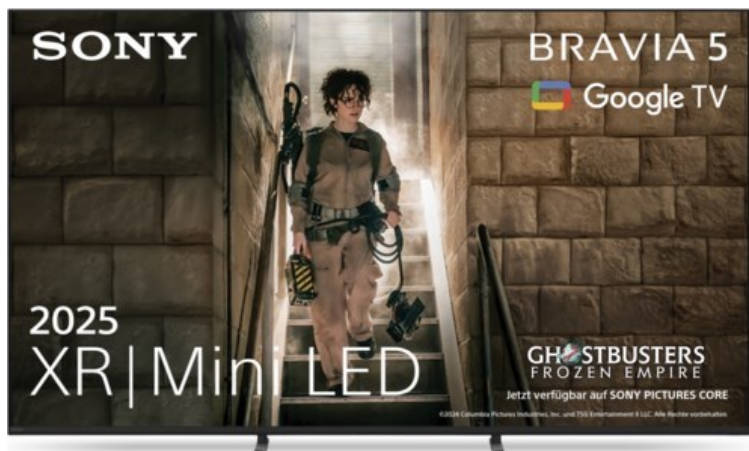

Sony BRAVIA 5 K-55XR55B | schwarz

Artikelnummer 19110

Produkt-Highlights

- Die KI-gesteuerte, helle XR Mini LED sorgt in Kombination mit unserem XR Backlight Master Drive für naturgetreue 4K-Details und beeindruckende Kontraste - es ist dieselbe Technologie, die auch in professionellen Filmmonitoren verwendet wird.
- Wie im Kino kommt der Ton dank unserer Acoustic Multi-Audio-Technologie direkt vom Geschehen auf dem Bildschirm. Voice Zoom 3 nutzt KI für eine verbesserte Lautstärke und Klarheit der Dialoge.
- Kombinieren Sie den Fernseher mit einer Sony Soundbar, um exklusive Funktionen zu nutzen.
- Acoustic Centre Sync verwandelt den Fernseher in einen Center-Lautsprecher, 360 Spatial Sound bildet Phantom-Lautsprecher in einer kinoähnlichen Anordnung und vieles mehr.
- Das schlichte Design des One Slate verschmilzt Bildschirm und Rahmen, um Ablenkungen zu minimieren und die Sicht zu maximieren. Der Zwei-Wege-Standfuß sorgt für Flexibilität, und die kompakte Fernbedienung ist leicht zu reinigen.
- Stöbern Sie auf diesem Google TV in mehr als 400.000 Filmen und TV-Episoden aus allen Ihren Streaming-Diensten.
- Genießen Sie Sprachsteuerung, Apple AirPlay 2 und vieles mehr. Nutzen Sie das Eco Dashboard 2, um Ihre Energieeinstellungen zu optimieren.
- Das Game Menu 2 bietet alles, was man zum Gewinnen braucht, an einem Ort, 4K/120fps, VRR und ALLM werden unterstützt, und PlayStation-Nutzer können zusätzliche Spielfunktionen verwenden. Mit PS Remote Play können Sie von überall aus spielen.
- Lösen Sie 10 Filme und 24 Monate unbegrenztes Streaming auf SONY PICTURES CORE ein - unsere exklusive Film-App mit höchster Pure Stream-Qualität, IMAX Enhanced-Titeln und mehr(1).

Bildeigenschaften

- Auflösung: Ultra HD (4K)
- HDR Wiedergabe

Ausstattung & Technik

- Bildschirmdiagonale: 139 cm
- Bildschirmdiagonale: 55"

- max. Auflösung (Horizontal): 3840
- max. Auflösung (Vertikal): 2160
- Bildfrequenz: 120 Hz
- WLAN Ausstattung: WLAN integriert