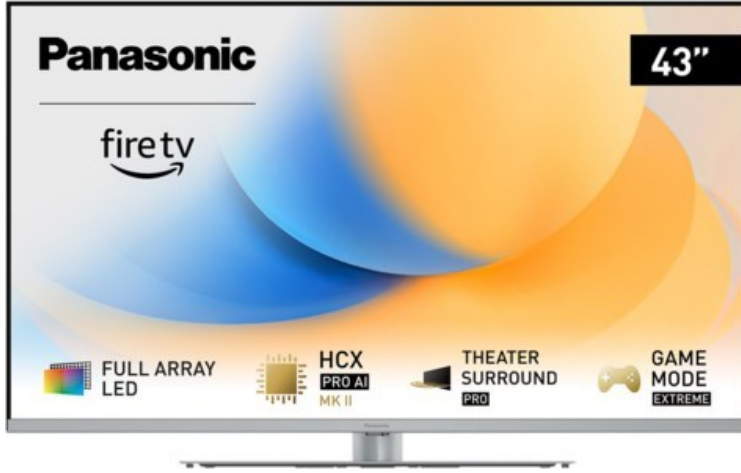

Kronemeyer

Kompetent. Sympathisch. Nah.

Unsere persönliche Empfehlung für Sie:

Panasonic TV-43W93AE6 | silber

Artikelnummer 18613

Produkt-Highlights

- Full-Array-LED-Hintergrundbeleuchtung mit Dimmung - Hoher Kontrast und Helligkeit, tiefes Schwarz
- HCX PRO AI Processor MK II - Hervorragende Bild- und Tonqualität dank KI-Optimierung und 144 Hz
- Theater Surround Pro - Premium-Heimkino-Sounderlebnis mit verschiedenen Klangmodi und Dolby Atmos®
- Game Mode Extreme - Perfektes Spielerlebnis mit Game Control Board, reduzierter Reaktionszeit, HDMI2.1 VRR/HFR/ALLM
- Multi HDR Ultimate - Unterstützt alle wichtigen HDR-Formate wie Dolby Vision IQ und HDR10+ Adaptive
- Panasonic Premium Fire TV - Intuitive Bedienbarkeit mit personalisierter Bedienung und Empfehlungen für Inhalte

Produkttyp

- Technologie: LCD

Energieeffizienz / Verbrauchswerte

- Energy Label Version: 2019/2013
- Energieeffizienzklasse: G
- Energieeffizienzspektrum: Spektrum [A bis G]
- Energieverbrauch (kWh/1.000h): 54 kWh/1000h
- Energieverbrauch (HDR-Wiedergabe) (kWh/1.000h): 123 kWh/1000h
- Energieeffizienzklasse (HDR-Wiedergabe): G

Bildeigenschaften

- Auflösung: Ultra HD (4K)
- Hintergrundbeleuchtung: LED

Ausstattung & Technik

- Bildschirmdiagonale: 108 cm
- Bildschirmdiagonale: 43"
- max. Auflösung (Horizontal): 3840

- max. Auflösung (Vertikal): 2160
- Bildfrequenz: 120 Hz
- WLAN Ausstattung: WLAN integriert