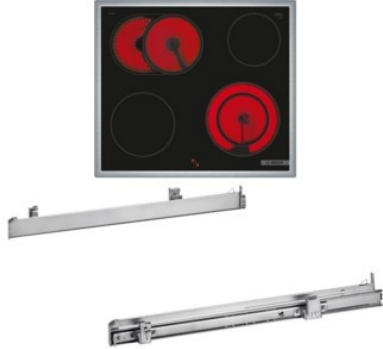

## Bosch HND411GS63 | edelstahl + edelstahl

A+

Artikelnummer 18786

### Produkt-Highlights

- **Rote LED-Display-Steuerung:** Einfach zu bedienen dank der Zeitfunktionen
- **3D-Heißluft:** Gleichmäßige Hitze für perfekte Ergebnisse auf bis zu drei Ebenen
- **Versenkknebel:** Für eine leicht zu reinigende Front und ein elegantes Design
- **Bedienfeld am Herd:** Einfache Bedienung des Kochfeldes durch die Bedienelemente des Herdes
- **Bräterzone:** extra zuschaltbare Kochzone für großes Bratgeschirr wie Bräter und Fischtöpfe
- **Die 21 cm Kochzone:** erweiterbare Kochzone
- **Umlaufender Rahmen:** der flache, umlaufende Edelstahlrahmen ist ideal für die Einpassung in einen vorhandenen Arbeitsplattenausschnitt geeignet
- Inkl. HEZ538000 Clip-Auszug

### Gehäuseeigenschaften

- versenkbare Schalter
- Breite (Kochfeld): 58,30 cm
- Höhe (Kochfeld): 4,30 cm
- Tiefe (Kochfeld): 51,30 cm

- Gewicht (Kochfeld): 7,46 kg
- Breite (Backofen): 59,60 cm
- Höhe (Backofen): 59,50 cm
- Tiefe (Backofen): 54,80 cm
- Gewicht (Backofen): 34,80 kg
- Farbe: edelstahl