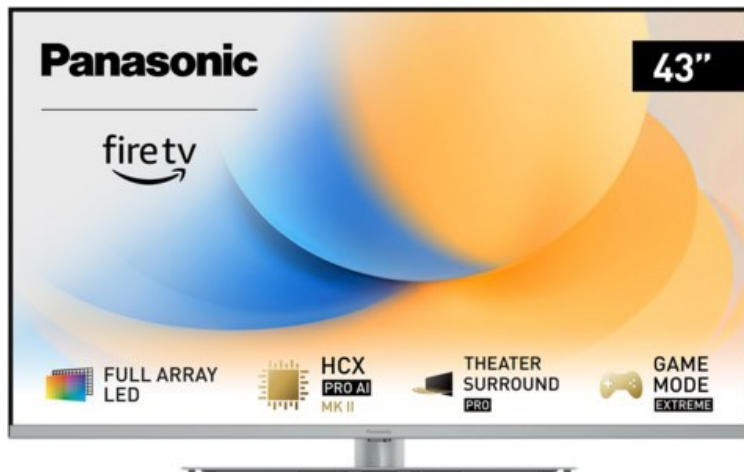

Panasonic TV-43W93AE6 | silber

Artikelnummer 18613

Produkt-Highlights

- Full-Array-LED-Hintergrundbeleuchtung mit Dimmung - Hoher Kontrast und Helligkeit, tiefes Schwarz
- HCX PRO AI Processor MK II - Hervorragende Bild- und Tonqualität dank KI-Optimierung und 144 Hz
- Theater Surround Pro - Premium-Heimkino-Sounderlebnis mit verschiedenen Klangmodi und Dolby Atmos®
- Game Mode Extreme - Perfektes Spielerlebnis mit Game Control Board, reduzierter Reaktionszeit, HDMI2.1 VRR/HFR/ALLM
- Multi HDR Ultimate - Unterstützt alle wichtigen HDR-Formate wie Dolby Vision IQ und HDR10+ Adaptive
- Panasonic Premium Fire TV - Intuitive Bedienbarkeit mit personalisierter Bedienung und Empfehlungen für Inhalte

Produkttyp

- Technologie: LCD

Energieeffizienz / Verbrauchswerte

- Energy Label Version: 2019/2013
- Energieeffizienzklasse: G
- Energieeffizienzspektrum: Spektrum [A bis G]
- Energieverbrauch (kWh/1.000h): 54 kWh/1000h
- Energieverbrauch (HDR-Wiedergabe) (kWh/1.000h): 123 kWh/1000h
- Energieeffizienzklasse (HDR-Wiedergabe): G

Bildeigenschaften

- Auflösung: Ultra HD (4K)
- Hintergrundbeleuchtung: LED

Ausstattung & Technik

- Bildschirmdiagonale: 108 cm
- Bildschirmdiagonale: 43"
- max. Auflösung (Horizontal): 3840

- max. Auflösung (Vertikal): 2160
- Bildfrequenz: 120 Hz
- WLAN Ausstattung: WLAN integriert