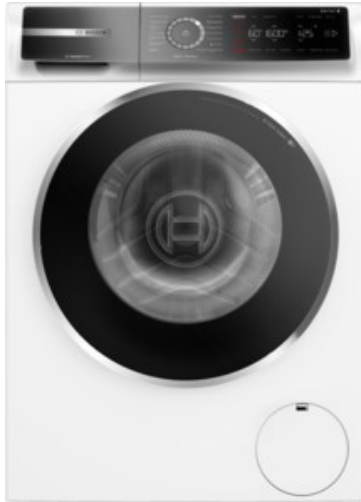

Bosch WGB2440H0 | weiss

Artikelnummer 17849

Produkt-Highlights

- **Iron Assist:** reduziert Knitterfalten bis zu 50%.
- **Home Connect:** Smart vernetzte Hausgeräte erleichtern den Alltag.
- **Mini Load:** schnelles und effizientes Waschen von Einzelteilen
- Mit Easy Start schnell zum optimalen Waschprogramm.
- **Fernüberwachung und Steuerung:** Kontrolliere und bediene deine Waschmaschine von unterwegs.

Produkttyp

- Bauart: Stand-Waschmaschine

Energieeffizienz / Verbrauchswerte

- Energy Label Version: 2019/2014
- Energieeffizienzklasse: A
- Energieeffizienzspektrum: Spektrum [A bis G]
- Schleudereffizienzklasse: B
- Programmdauer des Eco-Programms: 228 Min.
- Betriebsgeräusch Schleudern: 70 dB(A)
- Geräuschemissionsklasse: A
- gewichteter Wasserverbrauch pro Betriebszyklus (Waschen): 50 l

- gewichteter Energieverbrauch pro 100 Betriebszyklen: 40 kWh

Ausstattung & Technik

- Fassungsvermögen Wäsche: 9 kg
- U/Min. in der max. Schleuderstufe: 1400 Upm
- Trommel-Ausführung: Edelstahl-Trommel, Schontrummel
- Startzeitvorwahl
- Restzeitanzeige
- Handwasch-Programm für Wolle

Gehäuseeigenschaften

- Höhe: 84,50 cm

- Breite: 59,80 cm
- Tiefe: 59 cm
- Gewicht: 82,60 kg
- Breite mit Verpackung: 64 cm
- Höhe mit Verpackung: 87,50 cm
- Tiefe mit Verpackung: 67,50 cm
- Gewicht mit Verpackung: 83,60 kg
- Farbe: weiß