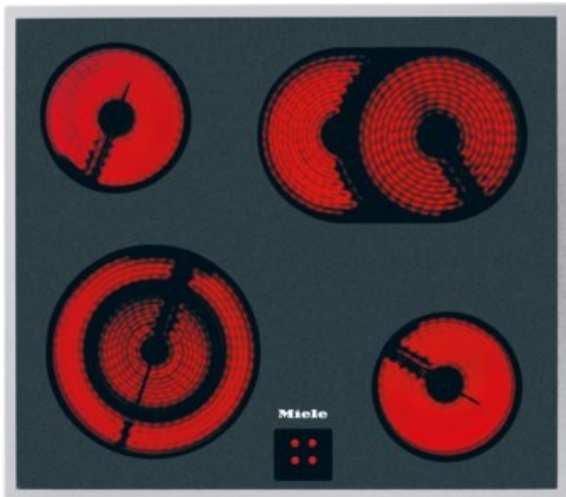

Fries Elektro

Kompetent. Sympathisch. Nah.

Unsere persönliche Empfehlung für Sie:

Miele KM 6003 LPT | edelstahl

Artikelnummer 13324

Produkt-Highlights

- Ansprechendes Design - 574 mm breit mit umlaufendem Rahmen
- Besonders flexibel - 4 Kochzonen inkl. 1 Bräter- und 1 Vario-Zone
- Sicher - Restwärmeanzeige für jede Kochzone

Produkttyp

- Produkttyp: Einbau-Glaskeramikfeld

Ausstattung & Technik

- Restwärmeanzeige:
Restwärmeanzeige für jede Kochzone

Gehäuseeigenschaften

- Breite: 57,40 cm
- Tiefe: 51,40 cm

- Gewicht: 7,60 kg
- Farbe: edelstahl