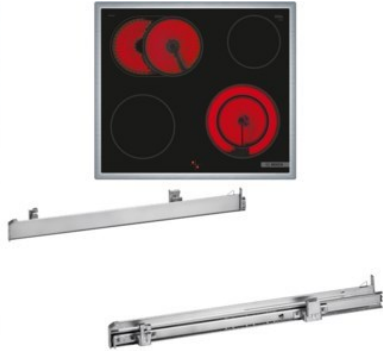

Bosch HND411GS63 | edelstahl + edelstahl

Artikelnummer 18786

A+

Produkt-Highlights

- **Rote LED-Display-Steuerung:** Einfach zu bedienen dank der Zeitfunktionen
- **3D-Heißluft:** Gleichmäßige Hitze für perfekte Ergebnisse auf bis zu drei Ebenen
- **Versenkknebel:** Für eine leicht zu reinigende Front und ein elegantes Design
- **Bedienfeld am Herd:** Einfache Bedienung des Kochfeldes durch die Bedienelemente des Herdes
- **Bräterzone:** extra zuschaltbare Kochzone für großes Bratgeschirr wie Bräter und Fischtöpfe
- **Die 21 cm Kochzone:** erweiterbare Kochzone
- **Umlaufender Rahmen:** der flache, umlaufende Edelstahlrahmen ist ideal für die Einpassung in einen vorhandenen Arbeitsplattenausschnitt geeignet
- Inkl. HEZ538000 Clip-Auszug

Produkttyp

- Produkttyp: Einbaugeräte Set

Energieeffizienz / Verbrauchswerte

- Energieeffizienzklasse: A+
- Energieeffizienzspektrum: Spektrum [A+++ bis D]
- Energieverbrauch bei Heißluft/Umluft: 0,69 kWh
- Energieverbrauch konventionell: 0,94 kWh
- Innenraum-Volumen: 71 l
- Backrohrvolumen: Large
- Anzahl der Garräume: 1

- Wärmequelle: Elektro

Ausstattung & Technik

- Teleskopauszug
- Elektronik Uhr

Gehäuseeigenschaften

- versenkbare Schalter
- Breite (Kochfeld): 58,30 cm
- Höhe (Kochfeld): 4,30 cm
- Tiefe (Kochfeld): 51,30 cm

- Gewicht (Kochfeld): 7,46 kg
- Breite (Backofen): 59,60 cm
- Höhe (Backofen): 59,50 cm
- Tiefe (Backofen): 54,80 cm
- Gewicht (Backofen): 34,80 kg
- Farbe: edelstahl

Händler-Kontaktdaten:

Fries Elektro
Hauptstraße 67
69488 Birkenau
06201 31082
fries-elektro@t-online.de
www.iq-fries-elektro.de