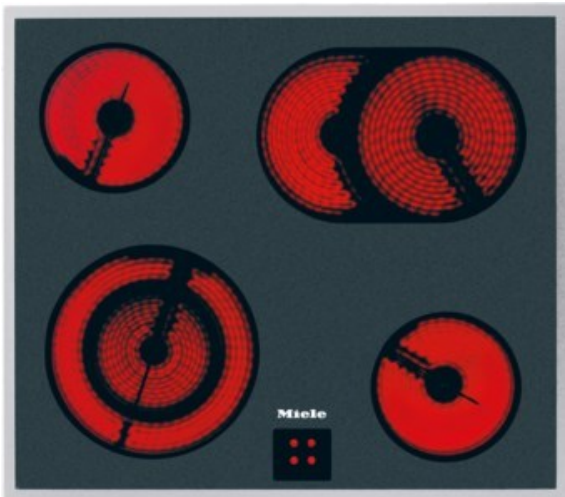

Fries Elektro

Kompetent. Sympathisch. Nah.

Unsere persönliche Empfehlung für Sie:

Miele KM 6003 LPT | edelstahl

Artikelnummer 13324

Produkt-Highlights

- Ansprechendes Design - 574 mm breit mit umlaufendem Rahmen
- Besonders flexibel - 4 Kochzonen inkl. 1 Bräter- und 1 Vario-Zone
- Sicher - Restwärmeanzeige für jede Kochzone

Produkttyp

- Produkttyp: Einbau-Glaskeramikfeld

Ausstattung & Technik

- Restwärmeanzeige:
Restwärmeanzeige für jede Kochzone

Gehäuseeigenschaften

- Breite: 57,40 cm
- Tiefe: 51,40 cm

- Gewicht: 7,60 kg
- Farbe: edelstahl