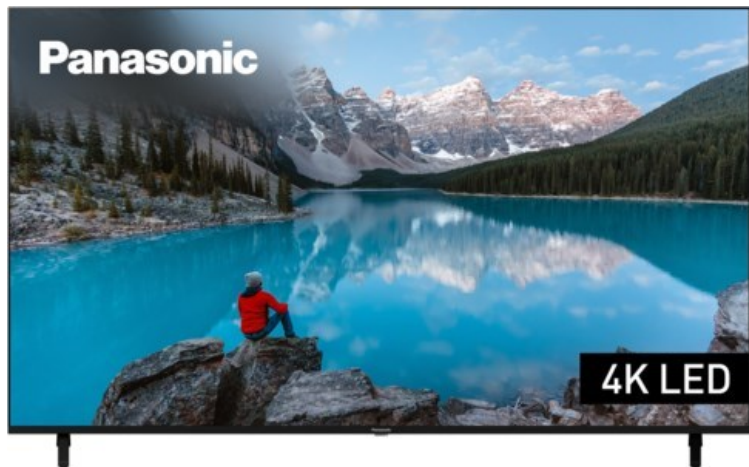

Fries Elektro

Kompetent. Sympathisch. Nah.

Unsere persönliche Empfehlung für Sie:

Panasonic TX-75MXT886

Artikelnummer 17957

Produkt-Highlights

- 3.840 x 2.160 4K Ultra-HD LED-TV
- Dolby Vision, HDR10+ Adaptive
- Filmmaker Mode mit intelligentem Sensor
- HCX Processor
- Fire TV mit Zugriff auf Apps & Online-Dienste
- Amazon Alexa integriert
- Surround Sound & Dolby Atmos
- Game Mode, ALLM (Auto Low Latency Mode)
- DVB-T2 /-C /-S2 Triple Tuner, 4x HDMI (eARC auf HDMI 4), 2x USB, CI+, Digitaler Audio-Ausgang (optisch), LAN, WLAN & Bluetooth integriert

Bildeigenschaften

- Auflösung: Ultra HD (4K)
- Hintergrundbeleuchtung: LED

Ausstattung & Technik

- Bildschirmdiagonale: 189 cm
- Bildschirmdiagonale: 75"

- max. Auflösung (Horizontal): 3840
- max. Auflösung (Vertikal): 2160
- WLAN Ausstattung: WLAN integriert