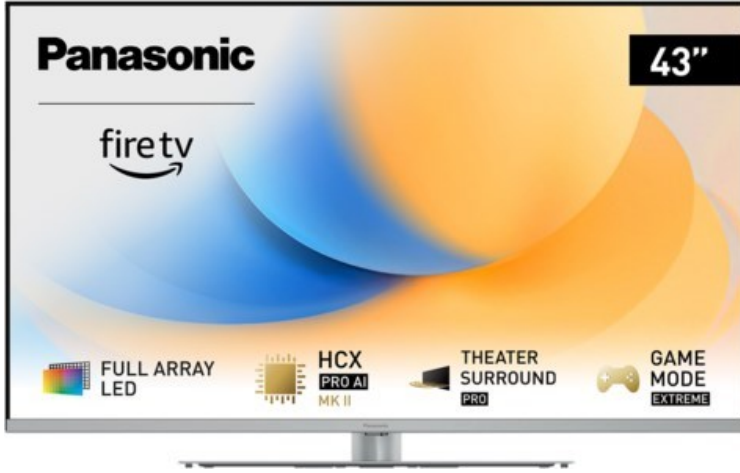

Panasonic TV-43W93AE6 | silber

Artikelnummer 18613

Produkt-Highlights

- Full-Array-LED-Hintergrundbeleuchtung mit Dimmung - Hoher Kontrast und Helligkeit, tiefes Schwarz
- HCX PRO AI Processor MK II - Hervorragende Bild- und Tonqualität dank KI-Optimierung und 144 Hz
- Theater Surround Pro - Premium-Heimkino-Sounderlebnis mit verschiedenen Klangmodi und Dolby Atmos®
- Game Mode Extreme - Perfektes Spielerlebnis mit Game Control Board, reduzierter Reaktionszeit, HDMI2.1 VRR/HFR/ALLM
- Multi HDR Ultimate - Unterstützt alle wichtigen HDR-Formate wie Dolby Vision IQ und HDR10+ Adaptive
- Panasonic Premium Fire TV - Intuitive Bedienbarkeit mit personalisierter Bedienung und Empfehlungen für Inhalte

Produkttyp

- Technologie: LCD

Energieeffizienz / Verbrauchswerte

- Energy Label Version: 2019/2013
- Energieeffizienzklasse: G
- Energieeffizienzspektrum: Spektrum [A bis G]
- Energieverbrauch (kWh/1.000h): 54 kWh/1000h
- Energieverbrauch (HDR-Wiedergabe) (kWh/1.000h): 123 kWh/1000h
- Energieeffizienzklasse (HDR-Wiedergabe): G

Bildeigenschaften

- Auflösung: Ultra HD (4K)
- Hintergrundbeleuchtung: LED

Ausstattung & Technik

- Bildschirmdiagonale: 108 cm
- Bildschirmdiagonale: 43"
- max. Auflösung (Horizontal): 3840

- max. Auflösung (Vertikal): 2160
- Bildfrequenz: 120 Hz
- WLAN Ausstattung: WLAN integriert