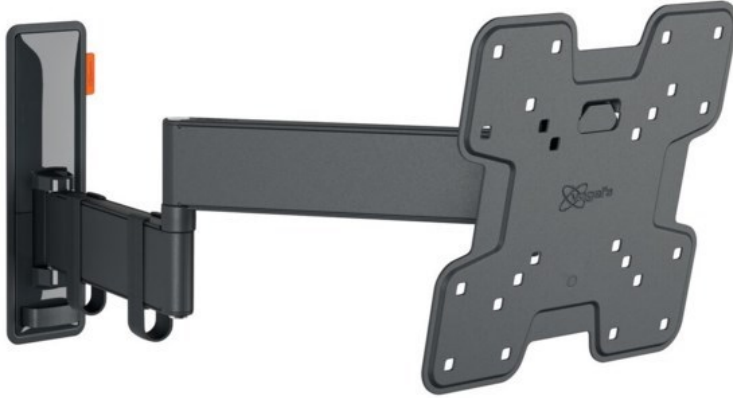

Kompetent. Sympathisch. Nah.

Unsere persönliche Empfehlung für Sie:

Vogels TVM 3245 Full-Motion+ (19-43") | schwarz

Artikelnummer 16630

Produkt-Highlights

- Sanfte OneFinger™-Bewegung - Dank beschichteter Lager und Präzisionsstahlwellen
- Halten Sie Ihren Fernseher immer gerade (horizontal und vertikal)
- Inklusive Kabelklemme: Führen Sie Ihre Kabel vom Fernseher zur Wand
- Mühelos zwischen -10° und 10° neigbar, um Spiegelungen zu vermeiden
- Dank der 49 cm langen Arme drehen Sie Ihren Fernseher um bis zu 180°