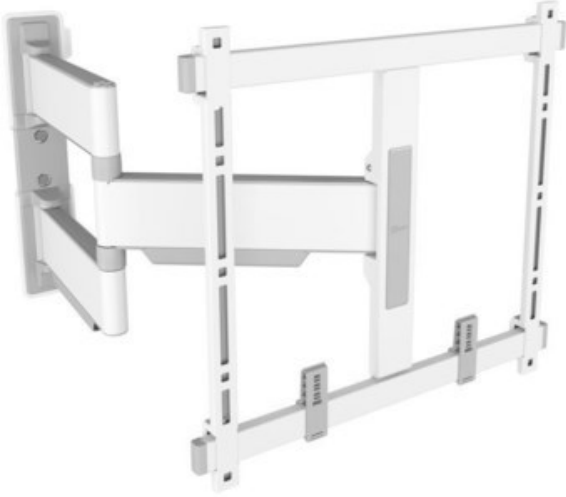

Vogels TVM 5445 Full-Motion+ (32-65") | weiss

Artikelnummer 17547

Produkt-Highlights

- Schwenkbare, ultradünne TV-Wandhalterung - Ideal für große OLED/QLED-TV's
- Speziell für Fernseher mit einer Größe von 32 bis 65 Zoll
- Extrem flach und stark - Nur 4 cm von der Wand entfernt
- Um bis zu 180° drehbar
- Bis zu 35 kg max. Gewichtslast
- Sanfte OneFinger™-Bewegung - Dank beschichteter Lager und Präzisionsstahlwellen
- 2D-Leveling™: So bleibt Ihr Fernseher immer waagrecht - Präzise Nivellierung nach der Installation (horizontal und vertikal)
- Absolut gerade Installation - Kostenlose Wasserwaage inklusive
- TV-Schutzpatches - Schützen Sie die Rückseite Ihres Fernsehers mit weichen Schutzpatches