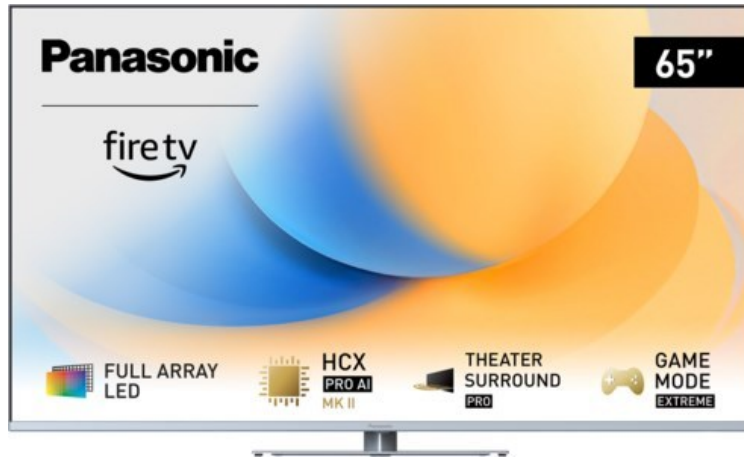

Panasonic TV-65W93AE6 | silber

Artikelnummer 18610

Produkt-Highlights

- Full-Array-LED-Hintergrundbeleuchtung mit Dimmung - Hoher Kontrast und Helligkeit, tiefes Schwarz
- HCX PRO AI Processor MK II - Hervorragende Bild- und Tonqualität dank KI-Optimierung und 144 Hz
- Theater Surround Pro - Premium-Heimkino-Sounderlebnis mit verschiedenen Klangmodi und Dolby Atmos®
- Game Mode Extreme - Perfektes Spielerlebnis mit Game Control Board, reduzierter Reaktionszeit, HDMI2.1 VRR/HFR/ALLM
- Multi HDR Ultimate - Unterstützt alle wichtigen HDR-Formate wie Dolby Vision IQ und HDR10+ Adaptive
- Panasonic Premium Fire TV - Intuitive Bedienbarkeit mit personalisierter Bedienung und Empfehlungen für Inhalte

Produkttyp

- Technologie: LCD

Energieeffizienz / Verbrauchswerte

- Energy Label Version: 2019/2013
- Energieeffizienzklasse: G
- Energieeffizienzspektrum: Spektrum [A bis G]
- Energieverbrauch (kWh/1.000h): 112 kWh/1000h
- Energieverbrauch (HDR-Wiedergabe) (kWh/1.000h): 232 kWh/1000h
- Energieeffizienzklasse (HDR-Wiedergabe): G

Bildeigenschaften

- Auflösung: Ultra HD (4K)
- Hintergrundbeleuchtung: LED

Ausstattung & Technik

- Bildschirmdiagonale: 164 cm
- Bildschirmdiagonale: 65"
- max. Auflösung (Horizontal): 3840

- max. Auflösung (Vertikal): 2160
- Bildfrequenz: 120 Hz
- WLAN Ausstattung: WLAN integriert