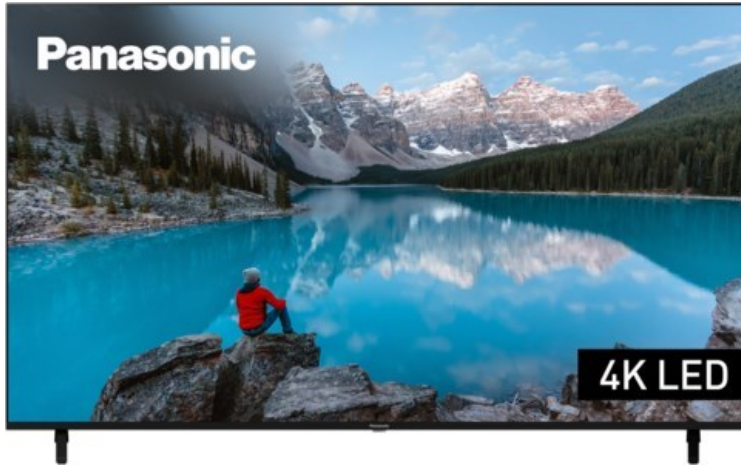

Panasonic TX-75MXT886

Artikelnummer 17957

Produkt-Highlights

- 3.840 x 2.160 4K Ultra-HD LED-TV
- Dolby Vision, HDR10+ Adaptive
- Filmmaker Mode mit intelligentem Sensor
- HCX Processor
- Fire TV mit Zugriff auf Apps & Online-Dienste
- Amazon Alexa integriert
- Surround Sound & Dolby Atmos
- Game Mode, ALLM (Auto Low Latency Mode)
- DVB-T2 /-C /-S2 Triple Tuner, 4x HDMI (eARC auf HDMI 4), 2x USB, CI+, Digitaler Audio-Ausgang (optisch), LAN, WLAN & Bluetooth integriert

Bildeigenschaften

- Auflösung: Ultra HD (4K)
- Hintergrundbeleuchtung: LED

Ausstattung & Technik

- Bildschirmdiagonale: 189 cm
- Bildschirmdiagonale: 75"

- max. Auflösung (Horizontal): 3840
- max. Auflösung (Vertikal): 2160
- WLAN Ausstattung: WLAN integriert