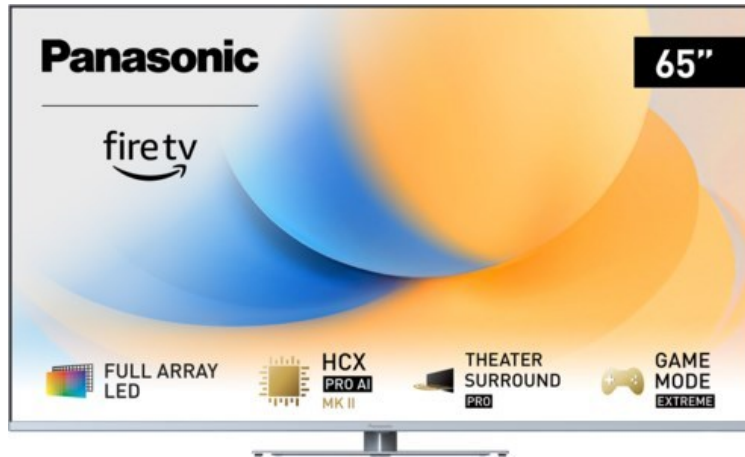

Panasonic TV-65W93AE6 | silber

Artikelnummer 18610

Produkt-Highlights

- Full-Array-LED-Hintergrundbeleuchtung mit Dimmung - Hoher Kontrast und Helligkeit, tiefes Schwarz
- HCX PRO AI Processor MK II - Hervorragende Bild- und Tonqualität dank KI-Optimierung und 144 Hz
- Theater Surround Pro - Premium-Heimkino-Sounderlebnis mit verschiedenen Klangmodi und Dolby Atmos®
- Game Mode Extreme - Perfektes Spielerlebnis mit Game Control Board, reduzierter Reaktionszeit, HDMI2.1 VRR/HFR/ALLM
- Multi HDR Ultimate - Unterstützt alle wichtigen HDR-Formate wie Dolby Vision IQ und HDR10+ Adaptive
- Panasonic Premium Fire TV - Intuitive Bedienbarkeit mit personalisierter Bedienung und Empfehlungen für Inhalte

Produkttyp

- Technologie: LCD

Energieeffizienz / Verbrauchswerte

- Energy Label Version: 2019/2013
- Energieeffizienzklasse: G
- Energieeffizienzspektrum: Spektrum [A bis G]
- Energieverbrauch (kWh/1.000h): 112 kWh/1000h
- Energieverbrauch (HDR-Wiedergabe) (kWh/1.000h): 232 kWh/1000h
- Energieeffizienzklasse (HDR-Wiedergabe): G

Bildeigenschaften

- Auflösung: Ultra HD (4K)
- Hintergrundbeleuchtung: LED

Ausstattung & Technik

- Bildschirmdiagonale: 164 cm
- Bildschirmdiagonale: 65"
- max. Auflösung (Horizontal): 3840

- max. Auflösung (Vertikal): 2160
- Bildfrequenz: 120 Hz
- WLAN Ausstattung: WLAN integriert