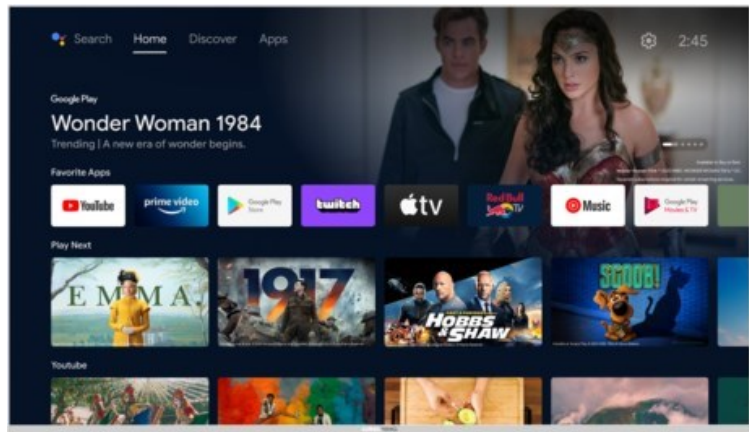

Grundig 32 CHA 6390 Zürich | silber

Artikelnummer 18060

Produkt-Highlights

- 1.366 x 768 HD LED-TV
- DVB-T2 HD /-C /-S2 Triple Tuner
- 600 Hz PPR (Picture Perfection Rate)
- Android TV mit Zugriff auf Google Play Store Inhalte & Streaming Dienste
- Chromecast built-in
- Magic Fidelity Soundtechnologie
- USB-Recording (PVR) & Time-Shift
- Wiedergabe von Medien-Dateien über USB Eingang
- 2x HDMI, 1x USB, CI+, Digitaler Audio-Ausgang (optisch), Kopfhörer-Ausgang, LAN, WLAN & Bluetooth integriert

Bildeigenschaften

- Auflösung: HD Ready
- Hintergrundbeleuchtung: LED
- HDR Wiedergabe

Ausstattung & Technik

- Bildschirmdiagonale: 80 cm
- Bildschirmdiagonale: 32"

- max. Auflösung (Horizontal): 1366
- max. Auflösung (Vertikal): 768
- WLAN Ausstattung: WLAN integriert

Multimedia/Empfang

- Tuner: DVB-T2 Tuner, DVB-C Tuner, DVB-S2 Tuner
- USB-Aufnahme Funktion
- TimeShift
- USB-Medienwiedergabe
- Smart-TV: Online Videodienste, Online Apps erhältlich

Bedienung

- steuerbar über Smartphone/Tablet