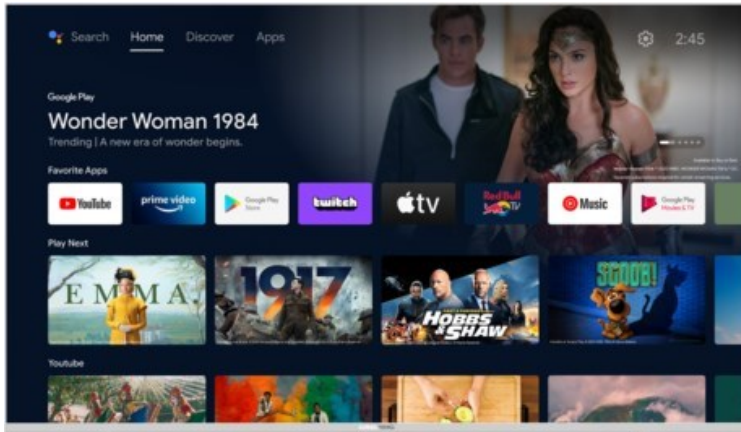

Grundig 32 CHA 6390 Zürich | silber

Artikelnummer 18060

Produkt-Highlights

- 1.366 x 768 HD LED-TV
- DVB-T2 HD /-C /-S2 Triple Tuner
- 600 Hz PPR (Picture Perfection Rate)
- Android TV mit Zugriff auf Google Play Store Inhalte & Streaming Dienste
- Chromecast built-in
- Magic Fidelity Soundtechnologie
- USB-Recording (PVR) & Time-Shift
- Wiedergabe von Medien-Dateien über USB Eingang
- 2x HDMI, 1x USB, CI+, Digitaler Audio-Ausgang (optisch), Kopfhörer-Ausgang, LAN, WLAN & Bluetooth integriert

Bildeigenschaften

- Auflösung: HD Ready
- Hintergrundbeleuchtung: LED
- HDR Wiedergabe

Ausstattung & Technik

- Bildschirmdiagonale: 80 cm
- Bildschirmdiagonale: 32"

- max. Auflösung (Horizontal): 1366
- max. Auflösung (Vertikal): 768
- WLAN Ausstattung: WLAN integriert

Multimedia/Empfang

- Tuner: DVB-T2 Tuner, DVB-C Tuner, DVB-S2 Tuner
- USB-Aufnahme Funktion
- TimeShift
- USB-Medienwiedergabe
- Smart-TV: Online Videodienste, Online Apps erhältlich

Bedienung

- steuerbar über Smartphone/Tablet