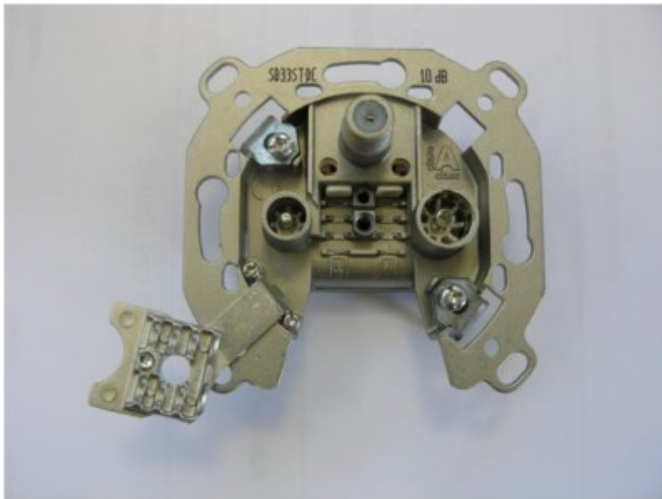

### Televes SD33ST-DC 3-fach Durchgangsdose

Artikelnummer 9213

#### Produkt-Highlights

- Innenleiter steckbar - sehr schnelle Montage
- Für Innenleiter 0,65 mm bis 1,1 mm geeignet
- Sehr kleines Gehäuse
- Abgerundete Kanten an der Kabeleinführung
- Breitbandig 4-2400 MHz
- Rückkanaltauglich
- DC-Durchlass (IEC-Buchse/F-Anschluss)
- UNI-Cable tauglich