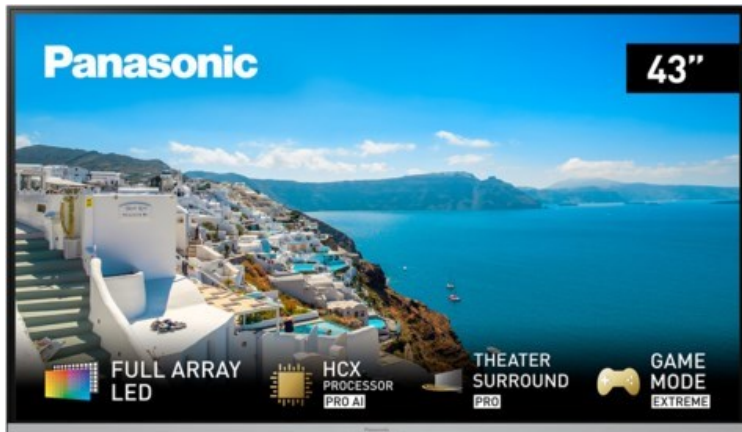

Panasonic TX-43MXT966

Artikelnummer 17956

Produkt-Highlights

- 3.840 x 2.160 4K Ultra-HD Full Array LED-TV mit Backlight Dimming
- Multi HDR Ultimate (Dolby Vision IQ, HDR10+ Adaptive)
- Filmmaker Mode mit intelligentem Sensor
- HCX PRO AI Processor
- Smart TV mit Zugriff auf Apps & Online-Dienste
- Amazon Alexa integriert
- Theater Surround Pro & Dolby Atmos Sound
- Game Mode Extreme, Game Control Board, AMD FreeSync Premium, ALLM, VRR und HFR
- DVB-T2 /-C /-S2 / SATIP / DVB-IP Penta Tuner (Twin), 4x HDMI (HDMI 2.1, eARC auf HDMI 2), 3x USB, 2x CI+, Digitaler Audio-Ausgang (optisch), LAN, WLAN & Bluetooth integriert

Produkttyp

- Technologie: LCD

Energieeffizienz / Verbrauchswerte

- Energy Label Version: 2019/2013
- Energieeffizienzklasse: G
- Energieeffizienzspektrum: Spektrum [A bis G]
- Energieverbrauch (kWh/1.000h): 54 kWh/1000h
- Energieverbrauch (HDR-Wiedergabe) (kWh/1.000h): 125 kWh/1000h
- Energieeffizienzklasse (HDR-Wiedergabe): G

Bildeigenschaften

- Auflösung: Ultra HD (4K)
- Hintergrundbeleuchtung: Full-LED

Ausstattung & Technik

- Bildschirmdiagonale: 108 cm
- Bildschirmdiagonale: 43"
- max. Auflösung (Horizontal): 3840

- max. Auflösung (Vertikal): 2160
- WLAN Ausstattung: WLAN integriert

Multimedia/Empfang

- USB-Aufnahme Funktion
- TimeShift
- USB-Medienwiedergabe
- Smart-TV: HbbTV, Web Browser, Online Videodienste, Online Apps erhältlich

Bedienung

- steuerbar über Smartphone/Tablet

Schnittstellen

- Anzahl HDMI-Schnittstellen (IN): 4
- Anzahl USB 2.0 Schnittstellen: 2
- Anzahl USB 3.0 Schnittstellen: 1
- Common-Interfäche CI+
- Anzahl Common-Interfäche CI+: 2

- Ethernet-Anschluss

Gehäuseeigenschaften

- Breite: 96,40 cm
- Höhe: 60,70 cm
- Tiefe: 25 cm
- Gewicht: 13 kg
- Gewicht ohne Fuß: 10 kg
- Breite Standfuß: 51,40 cm
- Tiefe Standfuß: 25 cm
- Breite mit Verpackung: 122 cm
- Höhe mit Verpackung: 65,20 cm
- Tiefe mit Verpackung: 19,20 cm
- Gewicht mit Verpackung: 17 kg

Händler-Kontaktdaten:

Radio und Fernsehen Serute
Zschopauer Str. 66
09126 Chemnitz
0371 520820
serute@t-online.de
www.iq-serute.de

Ihr Ansprechpartner:

Michael Nestler
michael.nestler@serute.de

Unsere Öffnungszeiten:

Montag	09:00 - 17:00
Dienstag	09:00 - 17:00
Mittwoch	09:00 - 17:00
Donnerstag	09:00 - 17:00
Freitag	09:00 - 17:00
Samstag	09:00 - 12:00