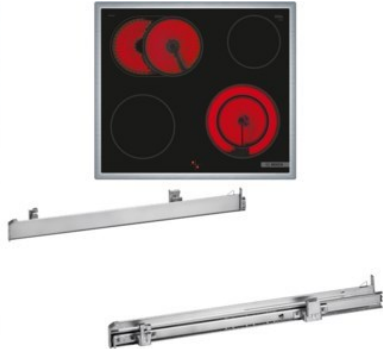

Elektro-Abstreiter

Kompetent. Sympathisch. Nah.

Unsere persönliche Empfehlung für Sie:

Bosch HND411GS63 | edelstahl + edelstahl

Artikelnummer 18786

A+

Produkt-Highlights

- **Rote LED-Display-Steuerung:** Einfach zu bedienen dank der Zeitfunktionen
- **3D-Heißluft:** Gleichmäßige Hitze für perfekte Ergebnisse auf bis zu drei Ebenen
- **Versenknebel:** Für eine leicht zu reinigende Front und ein elegantes Design
- **Bedienfeld am Herd:** Einfache Bedienung des Kochfeldes durch die Bedienelemente des Herdes
- **Bräterzone:** extra zuschaltbare Kochzone für großes Bratgeschirr wie Bräter und Fischtöpfe
- **Die 21 cm Kochzone:** erweiterbare Kochzone
- **Umlaufender Rahmen:** der flache, umlaufende Edelstahlrahmen ist ideal für die Einpassung in einen vorhandenen Arbeitsplattenausschnitt geeignet
- Inkl. HEZ538000 Clip-Auszug

Produkttyp

- Produkttyp: Einbaugeräte Set

Energieeffizienz / Verbrauchswerte

- Energieeffizienzklasse: A+
- Energieeffizienzspektrum: Spektrum [A+++ bis D]
- Energieverbrauch bei Heißluft/Umluft: 0,69 kWh
- Energieverbrauch konventionell: 0,94 kWh
- Innenraum-Volumen: 71 l
- Backrohrvolumen: Large
- Anzahl der Garräume: 1

- Wärmequelle: Elektro

Ausstattung & Technik

- Teleskopauszug
- Elektronik Uhr

Gehäuseeigenschaften

- versenkbare Schalter
- Breite (Kochfeld): 58,30 cm
- Höhe (Kochfeld): 4,30 cm
- Tiefe (Kochfeld): 51,30 cm

- Gewicht (Kochfeld): 7,46 kg
- Breite (Backofen): 59,60 cm
- Höhe (Backofen): 59,50 cm
- Tiefe (Backofen): 54,80 cm
- Gewicht (Backofen): 34,80 kg
- Farbe: edelstahl

Händler-Kontaktdaten:

Elektro Abstreiter
Wiesenstraße 7
94439 Roßbach-Münchsdorf
08723 568
info@elektro-abstreiter.de
www.iq-abstreiter.de