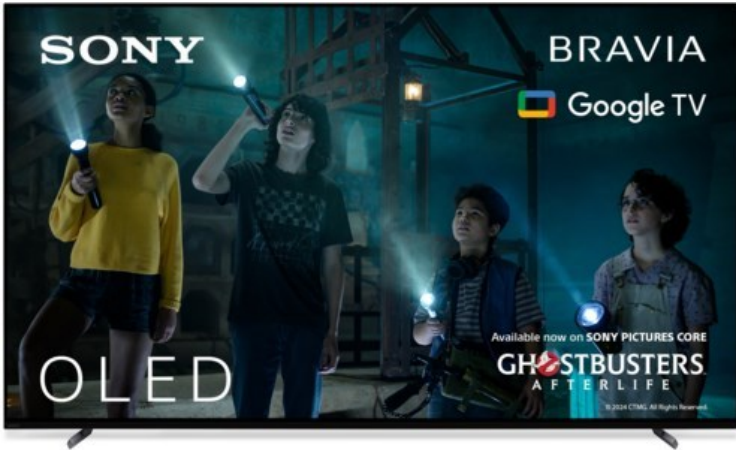

Elektro-Abstreiter

Kompetent. Sympathisch. Nah.

Unsere persönliche Empfehlung für Sie:

Sony XR-55A80L | titanschwarz

Artikelnummer 17937

Produkt-Highlights

- 4K OLED-TV mit XR OLED Contrast Pro Technologie
- Cognitive Processor XR, XR 4K Upscaling, XR Triluminos Pro, XR Clear Image
- Dolby Vision, Netflix Calibrated Mode, IMAX Enhanced, HDR10, HLG
- Google TV mit Google Assistant und Zugang zu Mediatheken, YouTube sowie Google Play (Apps, Spiele, uvm.)
- Streaming Service BRAVIA CORE™ integriert
- VoD Services: u.a. Netflix, Amazon Prime Video, Disney+, Apple TV+, MagentaTV, Joyn, DAZN, Sky Ticket uvm
- Chromecast Built-in, Apple AirPlay/Apple HomeKit, kompatibel mit Amazon Alexa, TV SideView™ App für (Android/iOS)
- Acoustic Surface Audio+ & Dolby Atmos
- Gaming-Menü

Bildeigenschaften

- Auflösung: Ultra HD (4K)
- HDR Wiedergabe

Ausstattung & Technik

- Bildschirmdiagonale: 139 cm
- Bildschirmdiagonale: 55"

- max. Auflösung (Horizontal): 3840
- max. Auflösung (Vertikal): 2160
- WLAN Ausstattung: WLAN integriert