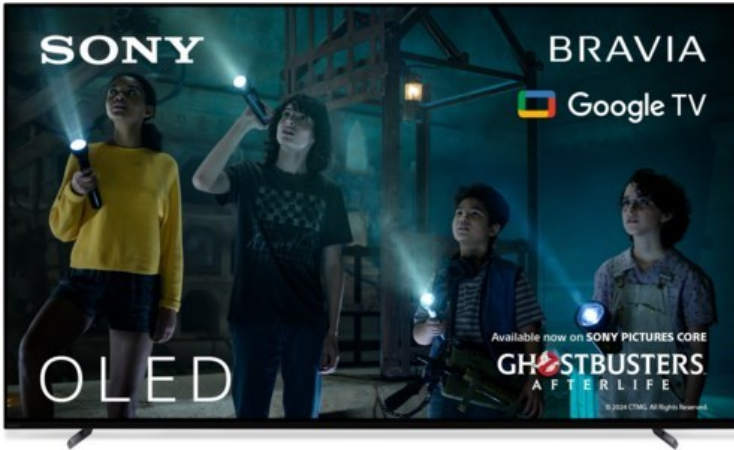

Elektro-Abstreiter

Kompetent. Sympathisch. Nah.

Unsere persönliche Empfehlung für Sie:

Sony XR-55A80L | titanschwarz

Artikelnummer 17937

Produkt-Highlights

- 4K OLED-TV mit XR OLED Contrast Pro Technologie
- Cognitive Processor XR, XR 4K Upscaling, XR Triluminos Pro, XR Clear Image
- Dolby Vision, Netflix Calibrated Mode, IMAX Enhanced, HDR10, HLG
- Google TV mit Google Assistant und Zugang zu Mediatheken, YouTube sowie Google Play (Apps, Spiele, uvm.)
- Streaming Service BRAVIA CORE™ integriert
- VoD Services: u.a. Netflix, Amazon Prime Video, Disney+, Apple TV+, MagentaTV, Joyn, DAZN, Sky Ticket uvm
- Chromecast Built-in, Apple AirPlay/Apple HomeKit, kompatibel mit Amazon Alexa, TV SideView™ App für (Android/iOS)
- Acoustic Surface Audio+ & Dolby Atmos
- Gaming-Menü

Bildeigenschaften

- Auflösung: Ultra HD (4K)
- HDR Wiedergabe

Ausstattung & Technik

- Bildschirmdiagonale: 139 cm
- Bildschirmdiagonale: 55"

- max. Auflösung (Horizontal): 3840
- max. Auflösung (Vertikal): 2160
- WLAN Ausstattung: WLAN integriert