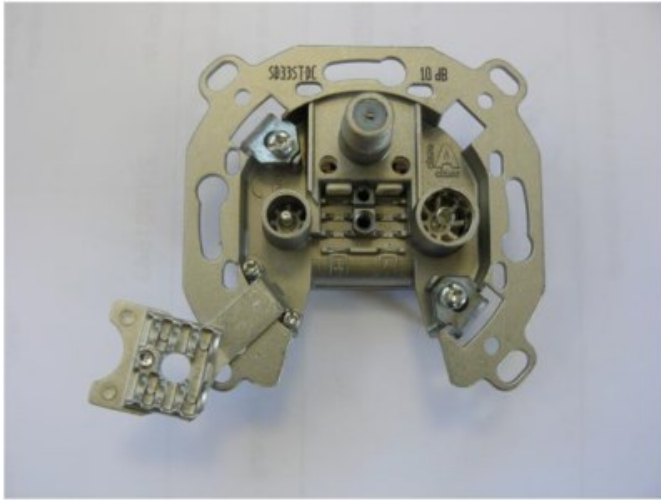

Elektro-Abstreiter

Kompetent. Sympathisch. Nah.

Unsere persönliche Empfehlung für Sie:

Televes SD33ST-DC 3-fach Durchgangsdose

Artikelnummer 9213

Produkt-Highlights

- Innenleiter steckbar - sehr schnelle Montage
- Für Innenleiter 0,65 mm bis 1,1 mm geeignet
- Sehr kleines Gehäuse
- Abgerundete Kanten an der Kabeleinführung
- Breitbandig 4-2400 MHz
- Rückkanaltauglich
- DC-Durchlass (IEC-Buchse/F-Anschluss)
- UNI-Cable tauglich