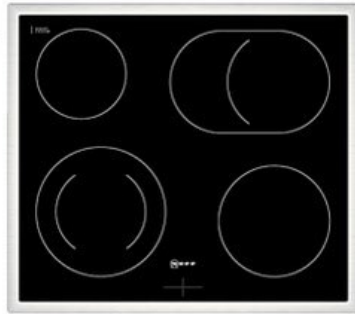

Elektro-Abstreiter

Kompetent. Sympathisch. Nah.

Unsere persönliche Empfehlung für Sie:

Neff EDX4B | schwarz

Artikelnummer 18729

A

Produkt-Highlights

- **CircoTherm®**: einzigartiges Heißluftsystem, mit dem Sie auf bis zu drei Ebenen gleichzeitig backen können.
- **EasyClean®** - diese spezielle Reinigungshilfe ermöglicht die unkomplizierte, energiesparende Reinigung des Backofeninnenraums. Eine umweltschonende Option für die schnelle Reinigung zwischendurch.
- **LED-Display** – kontrastreich und gut lesbar
- 4 HighSpeed-Heizkörper
- 1 Zweikreis-Kochzone
- 1 Bräterzone
- Restwärmeanzeige je Kochzone
- Kochzonen: 1 x Ø 210 mm, 145 mm, 1 kW, 2,2 kW; 1 x Ø 145 mm, 1,2 kW; 1 x Ø 180 mm, 2 kW; 1 x Ø 265 mm, 170 mm, 2,4 kW, 1,6 kW
- Gesamtanschlußwert 7800 W

Produkttyp

- Produkttyp: Einbaugeräte Set

Energieeffizienz / Verbrauchswerte

- Energieeffizienzklasse: A
- Energieeffizienzspektrum: Spektrum [A+++ bis D]
- Energieverbrauch bei Heißluft/Umluft: 0,81 kWh
- Energieverbrauch konventionell: 0,97 kWh
- Innenraum-Volumen: 71 l
- Backrohrvolumen: Large

- Anzahl der Garräume: 1
- Wärmequelle: Elektro

Ausstattung & Technik

- Elektronik Uhr

Gehäuseeigenschaften

- versenkbare Schalter
- Breite (Kochfeld): 58,30 cm
- Höhe (Kochfeld): 4,60 cm

- Tiefe (Kochfeld): 51,30 cm
- Gewicht (Kochfeld): 7 kg
- Breite (Backofen): 59,40 cm
- Höhe (Backofen): 59,50 cm
- Tiefe (Backofen): 54,80 cm
- Gewicht (Backofen): 31,70 kg
- Farbe: schwarz