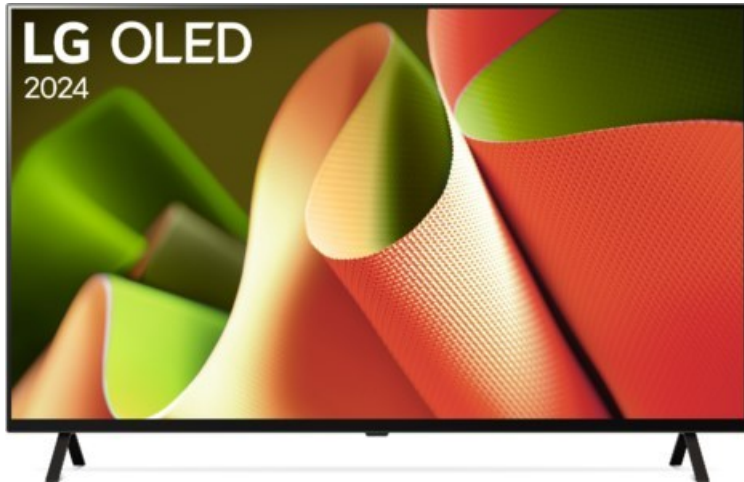

Elektro-Abstreiter

Kompetent. Sympathisch. Nah.

Unsere persönliche Empfehlung für Sie:

LG OLED77B42LA

Artikelnummer 18395

Produkt-Highlights

- 4K OLED TV für perfektes Schwarz und satte Farben
- α8 4K AI-Prozessor mit zahlreichen AI-Funktionen für bestmögliche Bildqualität und optimalen Sound
- Filmmaker Mode™, Dolby Vision und Dolby Atmos für kinogleiches Entertainment
- webOS24 und Magic Remote-Fernbedienung für einfache und komfortable Bedienung
- Flüssiges Gaming mit bis zu 4K @ 120 Hz, Nvidia G-Sync™ und AMD FreeSync™
- Smart Home-Unterstützung: Amazon Alexa, Google Assistant, Apple Home & Airplay2
- Home Dashboard für komfortable Bedienung aller angeschlossenen Geräte
- 2.0-Soundsystem mit 20W Gesamtleistung
- DVB-T2/C/S2 Single Tuner, 4x HDMI 2.1, 2x USB, CI+, Digitaler Audioausgang (optisch), Wi-Fi 5 (802.11ac) & Bluetooth 5.1 integriert

Produkttyp

- Technologie: OLED

Energieeffizienz / Verbrauchswerte

- Energy Label Version: 2019/2013
- Energieeffizienzklasse: F
- Energieeffizienzspektrum: Spektrum [A bis G]
- Energieverbrauch (kWh/1.000h): 122 kWh/1000h
- Energieverbrauch (HDR-Wiedergabe) (kWh/1.000h): 221 kWh/1000h
- Energieeffizienzklasse (HDR-Wiedergabe): G

Bildeigenschaften

- Auflösung: Ultra HD (4K)
- HDR Wiedergabe

Ausstattung & Technik

- Bildschirmdiagonale: 195 cm
- Bildschirmdiagonale: 77"

- max. Auflösung (Horizontal): 3840
- max. Auflösung (Vertikal): 2160
- Bildfrequenz: 120 Hz
- WLAN Ausstattung: WLAN integriert