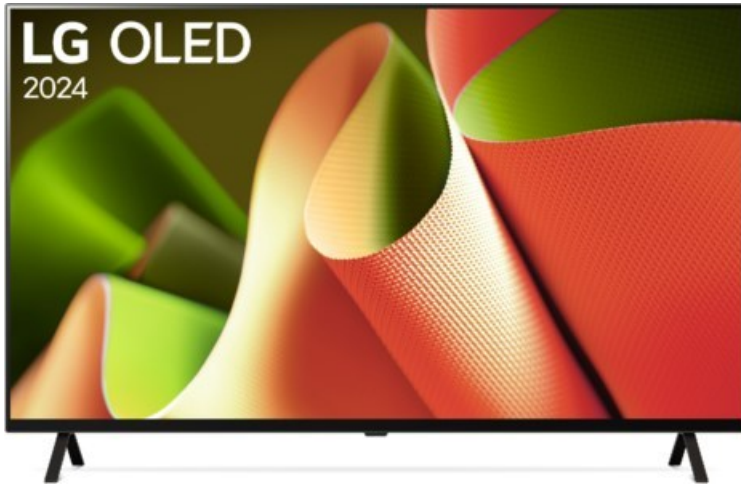

Elektro-Abstreiter

Kompetent. Sympathisch. Nah.

Unsere persönliche Empfehlung für Sie:

LG OLED77B42LA

Artikelnummer 18395

Produkt-Highlights

- 4K OLED TV für perfektes Schwarz und satte Farben
- α8 4K AI-Prozessor mit zahlreichen AI-Funktionen für bestmögliche Bildqualität und optimalen Sound
- Filmmaker Mode™, Dolby Vision und Dolby Atmos für kinogleiches Entertainment
- webOS24 und Magic Remote-Fernbedienung für einfache und komfortable Bedienung
- Flüssiges Gaming mit bis zu 4K @ 120 Hz, Nvidia G-Sync™ und AMD FreeSync™
- Smart Home-Unterstützung: Amazon Alexa, Google Assistant, Apple Home & Airplay2
- Home Dashboard für komfortable Bedienung aller angeschlossenen Geräte
- 2.0-Soundsystem mit 20W Gesamtleistung
- DVB-T2/C/S2 Single Tuner, 4x HDMI 2.1, 2x USB, CI+, Digitaler Audioausgang (optisch), Wi-Fi 5 (802.11ac) & Bluetooth 5.1 integriert

Produkttyp

- Technologie: OLED

Energieeffizienz / Verbrauchswerte

- Energy Label Version: 2019/2013
- Energieeffizienzklasse: F
- Energieeffizienzspektrum: Spektrum [A bis G]
- Energieverbrauch (kWh/1.000h): 122 kWh/1000h
- Energieverbrauch (HDR-Wiedergabe) (kWh/1.000h): 221 kWh/1000h
- Energieeffizienzklasse (HDR-Wiedergabe): G

Bildeigenschaften

- Auflösung: Ultra HD (4K)
- HDR Wiedergabe

Ausstattung & Technik

- Bildschirmdiagonale: 195 cm
- Bildschirmdiagonale: 77"

- max. Auflösung (Horizontal): 3840
- max. Auflösung (Vertikal): 2160
- Bildfrequenz: 120 Hz
- WLAN Ausstattung: WLAN integriert