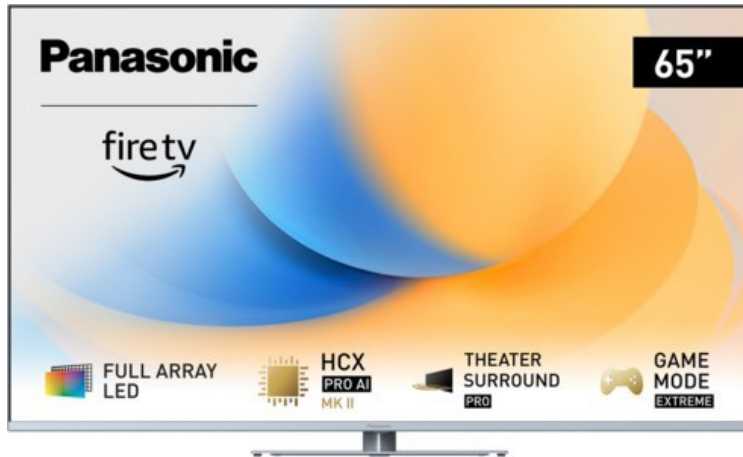

Elektro-Abstreiter

Kompetent. Sympathisch. Nah.

Unsere persönliche Empfehlung für Sie:

Panasonic TV-65W93AE6 | silber

Artikelnummer 18610

Produkt-Highlights

- Full-Array-LED-Hintergrundbeleuchtung mit Dimmung - Hoher Kontrast und Helligkeit, tiefes Schwarz
- HCX PRO AI Processor MK II - Hervorragende Bild- und Tonqualität dank KI-Optimierung und 144 Hz
- Theater Surround Pro - Premium-Heimkino-Sounderlebnis mit verschiedenen Klangmodi und Dolby Atmos®
- Game Mode Extreme - Perfektes Spielerlebnis mit Game Control Board, reduzierter Reaktionszeit, HDMI2.1 VRR/HFR/ALLM
- Multi HDR Ultimate - Unterstützt alle wichtigen HDR-Formate wie Dolby Vision IQ und HDR10+ Adaptive
- Panasonic Premium Fire TV - Intuitive Bedienbarkeit mit personalisierter Bedienung und Empfehlungen für Inhalte

Produkttyp

- Technologie: LCD

Energieeffizienz / Verbrauchswerte

- Energy Label Version: 2019/2013
- Energieeffizienzklasse: G
- Energieeffizienzspektrum: Spektrum [A bis G]
- Energieverbrauch (kWh/1.000h): 112 kWh/1000h
- Energieverbrauch (HDR-Wiedergabe) (kWh/1.000h): 232 kWh/1000h
- Energieeffizienzklasse (HDR-Wiedergabe): G

Bildeigenschaften

- Auflösung: Ultra HD (4K)
- Hintergrundbeleuchtung: LED

Ausstattung & Technik

- Bildschirmdiagonale: 164 cm
- Bildschirmdiagonale: 65"
- max. Auflösung (Horizontal): 3840

- max. Auflösung (Vertikal): 2160
- Bildfrequenz: 120 Hz
- WLAN Ausstattung: WLAN integriert