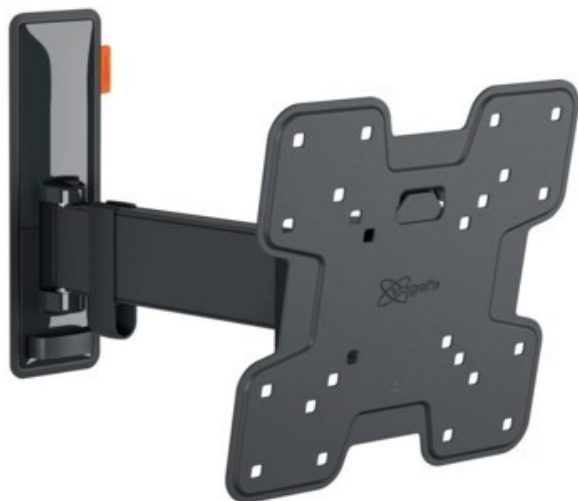

# Elektro-Abstreiter

Kompetent. Sympathisch. Nah.

Unsere persönliche Empfehlung für Sie:

## Vogels TVM 3225 Full-Motion (19-43") | schwarz

Artikelnummer 16629

### Produkt-Highlights

- Vollbewegliche TV-Wandhalterung für 19-43" Flachbildfernseher
- VESA-Standard: 75mm x 75mm bis 200mm x 200mm
- Drehbar um bis zu 120°
- Neigbar um bis zu 20°
- Bis zu 15 kg (max.) Tragkraft
- Sanfte OneFinger-Bewegung
- Inklusive Kabelklemme: Führen Sie Ihre Kabel vom Fernseher zur Wand
- Konzipiert für den intensiven Gebrauch