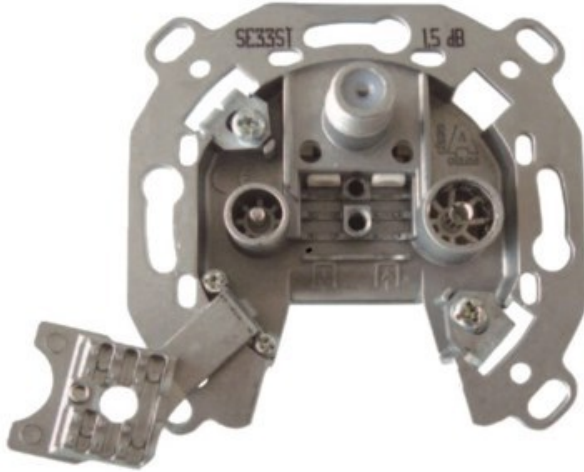

Elektro-Abstreiter

Kompetent. Sympathisch. Nah.

Unsere persönliche Empfehlung für Sie:

Televes 3-fach Stichleitungsdose

Artikelnummer 3705

Produkt-Highlights

- Innenleiter steckbar - sehr schnelle Montage
- Für Innenleiter 0,65 mm bis 1,1 mm geeignet
- Sehr kleines Gehäuse
- Abgerundete Kanten an der Kabeleinführung
- Breitbandig 4-2400 MHz
- Rückkanaltauglich
- DC-Durchlass (IEC-Buchse/F-Anschluss)
- UNI-Cable tauglich