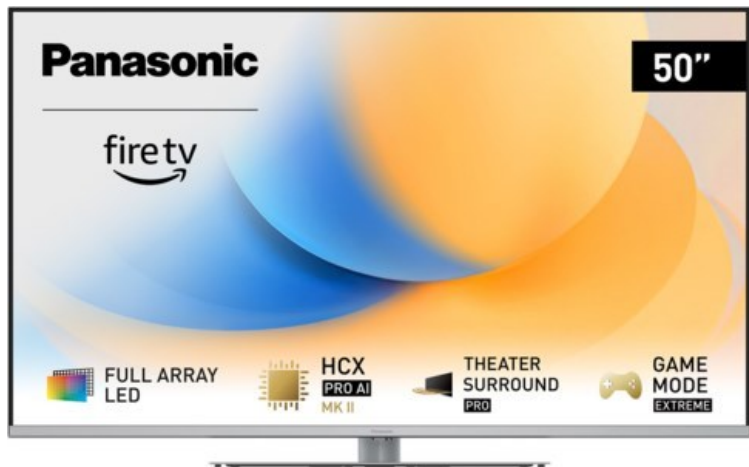

Elektro-Abstreiter

Kompetent. Sympathisch. Nah.

Unsere persönliche Empfehlung für Sie:

Panasonic TV-50W93AE6 | silber

Artikelnummer 18612

Produkt-Highlights

- Full-Array-LED-Hintergrundbeleuchtung mit Dimmung - Hoher Kontrast und Helligkeit, tiefes Schwarz
- HCX PRO AI Processor MK II - Hervorragende Bild- und Tonqualität dank KI-Optimierung und 144 Hz
- Theater Surround Pro - Premium-Heimkino-Sounderlebnis mit verschiedenen Klangmodi und Dolby Atmos®
- Game Mode Extreme - Perfektes Spielerlebnis mit Game Control Board, reduzierter Reaktionszeit, HDMI2.1 VRR/HFR/ALLM
- Multi HDR Ultimate - Unterstützt alle wichtigen HDR-Formate wie Dolby Vision IQ und HDR10+ Adaptive
- Panasonic Premium Fire TV - Intuitive Bedienbarkeit mit personalisierter Bedienung und Empfehlungen für Inhalte

Bildeigenschaften

- Auflösung: Ultra HD (4K)
- Hintergrundbeleuchtung: LED

Ausstattung & Technik

- Bildschirmdiagonale: 126 cm
- Bildschirmdiagonale: 50"
- max. Auflösung (Horizontal): 3840

- max. Auflösung (Vertikal): 2160
- Bildfrequenz: 120 Hz
- WLAN Ausstattung: WLAN integriert