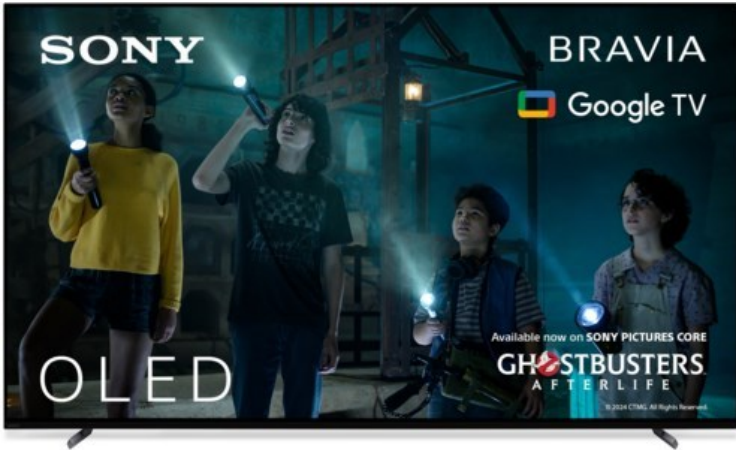

Elektro-Abstreiter

Kompetent. Sympathisch. Nah.

Unsere persönliche Empfehlung für Sie:

Sony XR-65A80L | titanschwarz

Artikelnummer 17938

Produkt-Highlights

- 4K OLED-TV mit XR OLED Contrast Pro Technologie
- Cognitive Processor XR, XR 4K Upscaling, XR Triluminos Pro, XR Clear Image
- Dolby Vision, Netflix Calibrated Mode, IMAX Enhanced, HDR10, HLG
- Google TV mit Google Assistant und Zugang zu Mediatheken, YouTube sowie Google Play (Apps, Spiele, uvm.)
- Streaming Service BRAVIA CORE™ integriert
- VoD Services: u.a. Netflix, Amazon Prime Video, Disney+, Apple TV+, MagentaTV, Joyn, DAZN, Sky Ticket uvm
- Chromecast Built-in, Apple AirPlay/Apple HomeKit, kompatibel mit Amazon Alexa, TV SideView™ App für (Android/iOS)
- Acoustic Surface Audio+ & Dolby Atmos
- Gaming-Menü

Bildeigenschaften

- Auflösung: Ultra HD (4K)
- HDR Wiedergabe

Ausstattung & Technik

- Bildschirmdiagonale: 164 cm
- Bildschirmdiagonale: 65"

- max. Auflösung (Horizontal): 3840
- max. Auflösung (Vertikal): 2160
- WLAN Ausstattung: WLAN integriert