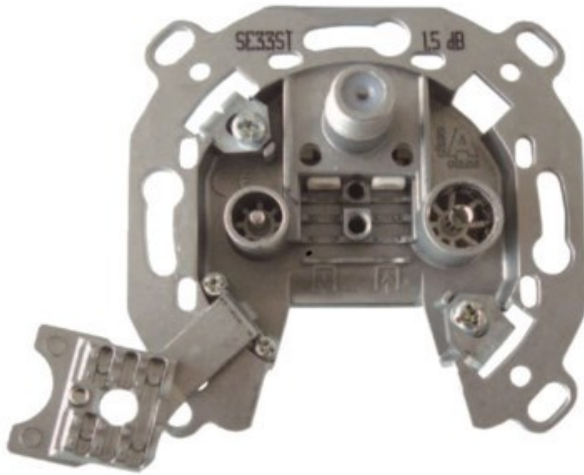

Elektro-Abstreiter

Kompetent. Sympathisch. Nah.

Unsere persönliche Empfehlung für Sie:

Televes 3-fach Stichleitungsdose

Artikelnummer 3705

Produkt-Highlights

- Innenleiter steckbar - sehr schnelle Montage
- Für Innenleiter 0,65 mm bis 1,1 mm geeignet
- Sehr kleines Gehäuse
- Abgerundete Kanten an der Kabeleinführung
- Breitbandig 4-2400 MHz
- Rückkanaltauglich
- DC-Durchlass (IEC-Buchse/F-Anschluss)
- UNI-Cable tauglich