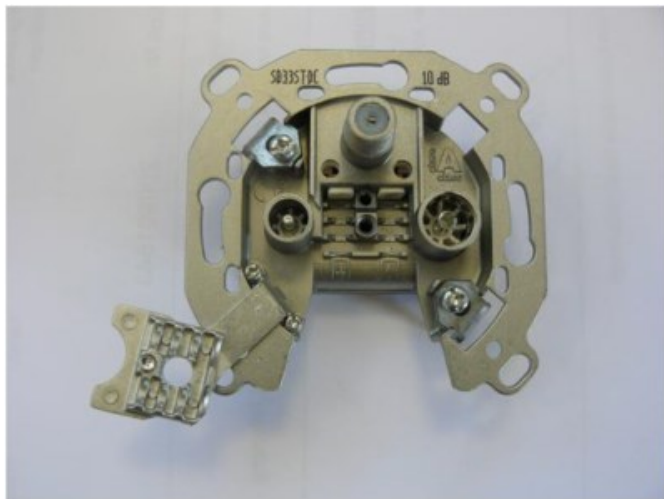

Elektro-Abstreiter

Kompetent. Sympathisch. Nah.

Unsere persönliche Empfehlung für Sie:

Televes SD33ST-DC 3-fach Durchgangsdose

Artikelnummer 9213

Produkt-Highlights

- Innenleiter steckbar - sehr schnelle Montage
- Für Innenleiter 0,65 mm bis 1,1 mm geeignet
- Sehr kleines Gehäuse
- Abgerundete Kanten an der Kabeleinführung
- Breitbandig 4-2400 MHz
- Rückkanaltauglich
- DC-Durchlass (IEC-Buchse/F-Anschluss)
- UNI-Cable tauglich