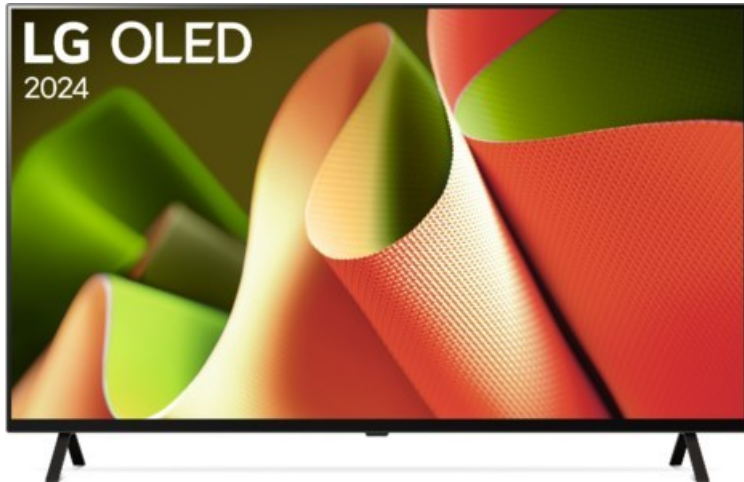

## LG OLED77B42LA

Artikelnummer 18395

### Produkt-Highlights

- 4K OLED TV für perfektes Schwarz und satte Farben
- α8 4K AI-Prozessor mit zahlreichen AI-Funktionen für bestmögliche Bildqualität und optimalen Sound
- Filmmaker Mode™, Dolby Vision und Dolby Atmos für kinogleiches Entertainment
- webOS24 und Magic Remote-Fernbedienung für einfache und komfortable Bedienung
- Flüssiges Gaming mit bis zu 4K @ 120 Hz, Nvidia G-Sync™ und AMD FreeSync™
- Smart Home-Unterstützung: Amazon Alexa, Google Assistant, Apple Home & Airplay2
- Home Dashboard für komfortable Bedienung aller angeschlossenen Geräte
- 2.0-Soundsystem mit 20W Gesamtleistung
- DVB-T2/C/S2 Single Tuner, 4x HDMI 2.1, 2x USB, CI+, Digitaler Audioausgang (optisch), Wi-Fi 5 (802.11ac) & Bluetooth 5.1 integriert