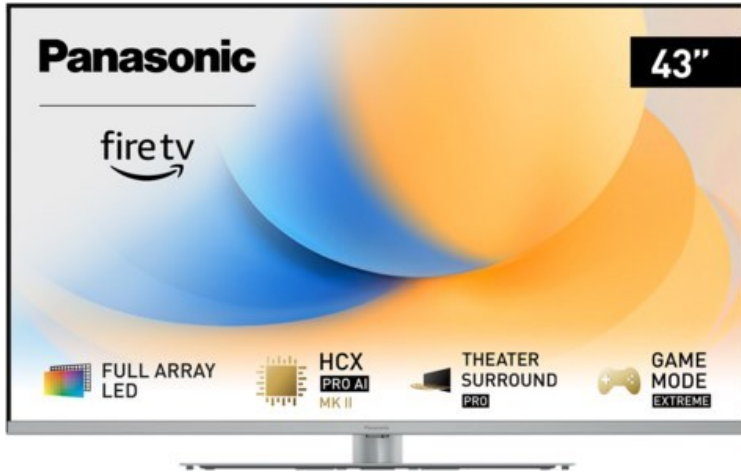

Elektro-Abstreiter

Kompetent. Sympathisch. Nah.

Unsere persönliche Empfehlung für Sie:

Panasonic TV-43W93AE6 | silber

Artikelnummer 18613

Produkt-Highlights

- Full-Array-LED-Hintergrundbeleuchtung mit Dimmung - Hoher Kontrast und Helligkeit, tiefes Schwarz
- HCX PRO AI Processor MK II - Hervorragende Bild- und Tonqualität dank KI-Optimierung und 144 Hz
- Theater Surround Pro - Premium-Heimkino-Sounderlebnis mit verschiedenen Klangmodi und Dolby Atmos®
- Game Mode Extreme - Perfektes Spielerlebnis mit Game Control Board, reduzierter Reaktionszeit, HDMI2.1 VRR/HFR/ALLM
- Multi HDR Ultimate - Unterstützt alle wichtigen HDR-Formate wie Dolby Vision IQ und HDR10+ Adaptive
- Panasonic Premium Fire TV - Intuitive Bedienbarkeit mit personalisierter Bedienung und Empfehlungen für Inhalte

Bildeigenschaften

- Auflösung: Ultra HD (4K)
- Hintergrundbeleuchtung: LED

Ausstattung & Technik

- Bildschirmdiagonale: 108 cm
- Bildschirmdiagonale: 43"
- max. Auflösung (Horizontal): 3840

- max. Auflösung (Vertikal): 2160
- Bildfrequenz: 120 Hz
- WLAN Ausstattung: WLAN integriert