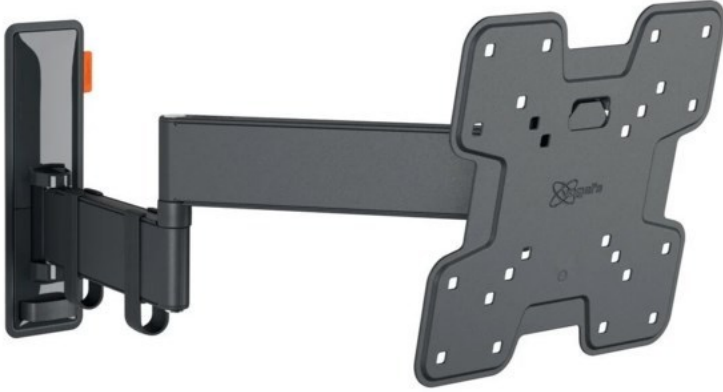

Elektro-Abstreiter

Kompetent. Sympathisch. Nah.

Unsere persönliche Empfehlung für Sie:

Vogels TVM 3245 Full-Motion+ (19-43") | schwarz

Artikelnummer 16630

Produkt-Highlights

- Vollbewegliche TV-Wandhalterung für 19-43" Flachbildfernseher
- VESA-Standard: 75mm x 75mm bis 200mm x 200mm
- Drehbar um bis zu 180°
- Neigbar um bis zu 20°
- Bis zu 15 kg (max.) Tragkraft
- Sanfte OneFinger-Bewegung
- Inklusive Kabelklemme: Führen Sie Ihre Kabel vom Fernseher zur Wand
- Konzipiert für den intensiven Gebrauch