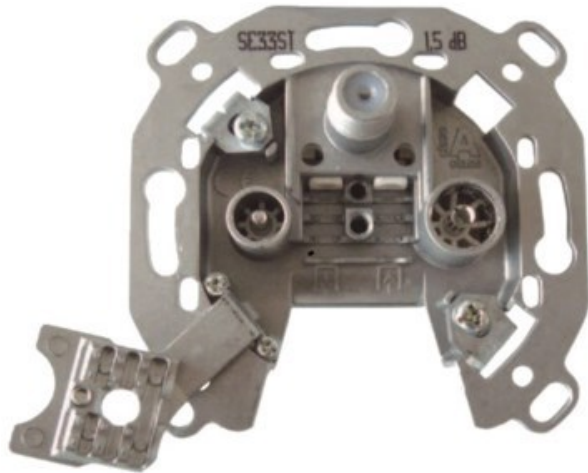

Elektro-Abstreiter

Kompetent. Sympathisch. Nah.

Unsere persönliche Empfehlung für Sie:

Televes 3-fach Stichleitungsdose

Artikelnummer 3705

Produkt-Highlights

- Innenleiter steckbar - sehr schnelle Montage
- Für Innenleiter 0,65 mm bis 1,1 mm geeignet
- Sehr kleines Gehäuse
- Abgerundete Kanten an der Kabeleinführung
- Breitbandig 4-2400 MHz
- Rückkanaltauglich
- DC-Durchlass (IEC-Buchse/F-Anschluss)
- UNI-Cable tauglich