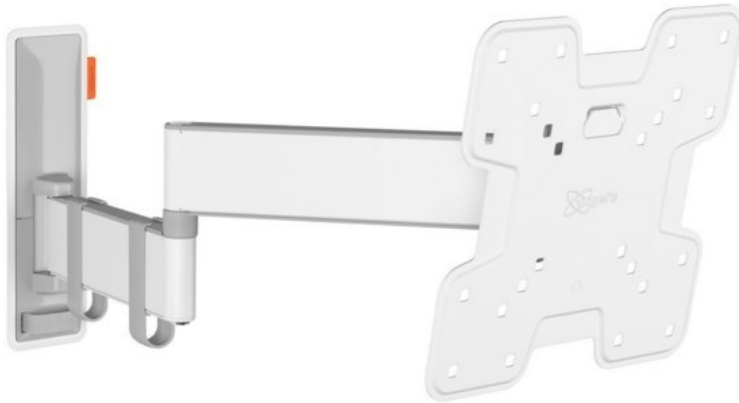

Elektro-Abstreiter

Kompetent. Sympathisch. Nah.

Unsere persönliche Empfehlung für Sie:

Vogels TVM 3245 Full-Motion+ (19-43") | weiss

Artikelnummer 16631

Produkt-Highlights

- Vollbewegliche TV-Wandhalterung für 19-43" Flachbildfernseher
- VESA-Standard: 75mm x 75mm bis 200mm x 200mm
- Drehbar um bis zu 180°
- Neigbar um bis zu 20°
- Bis zu 15 kg (max.) Tragkraft
- Sanfte OneFinger-Bewegung
- Inklusive Kabelklemme: Führen Sie Ihre Kabel vom Fernseher zur Wand
- Konzipiert für den intensiven Gebrauch