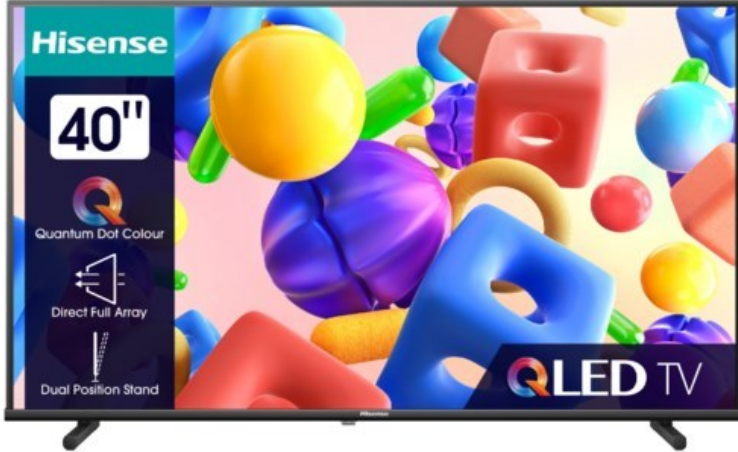

Elektro-Abstreiter

Kompetent. Sympathisch. Nah.

Unsere persönliche Empfehlung für Sie:

Hisense 40A5NQ

Artikelnummer 18672

Produkt-Highlights

- Full-HD QLED-TV mit Direct Full Array Technologie
- HDR10 & HLG
- Personalisierbare VIDAA U6 Smart TV Benutzeroberfläche
- Content Share
- VIDAA (Mobile App für Android / iOS)
- Game Mode
- Alexa kompatibel
- Duale Positionierung dank neigbarer Standfüße
- DVB-T2/-C/-S2 Triple Tuner, 2x HDMI, 2x USB, 1x USB-C, CI+, A/V-Eingang (Composite), Digitaler Audio-Ausgang (S/PDIF), LAN, WLAN integriert

Bildeigenschaften

- Auflösung: Full HD
- Hintergrundbeleuchtung: Full-LED
- HDR Wiedergabe

Ausstattung & Technik

- Bildschirmdiagonale: 100 cm
- Bildschirmdiagonale: 40"

- max. Auflösung (Horizontal): 1920
- max. Auflösung (Vertikal): 1080
- QLED-Technik
- WLAN Ausstattung: WLAN integriert