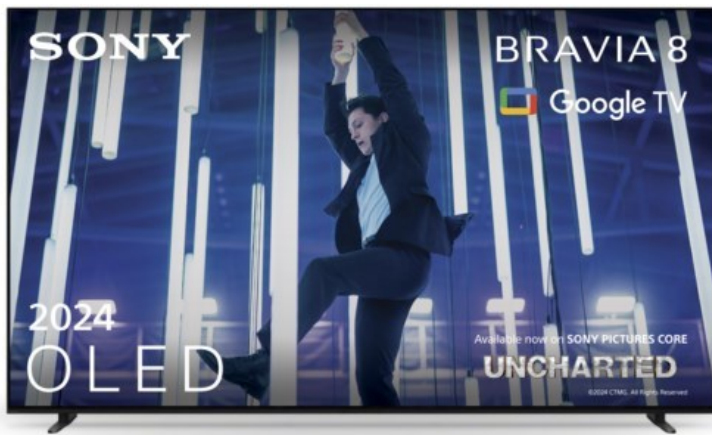

Elektro-Abstreiter

Kompetent. Sympathisch. Nah.

Unsere persönliche Empfehlung für Sie:

Sony K-65XR80 | dunkles silber

Artikelnummer 18599

Produkt-Highlights

- Sonys helles OLED-Panel mit über 8 Millionen selbstleuchtenden Pixeln ist der Gipfel der Bildpräzision! Der XR Contrast Booster sorgt für einen naturgetreuen Kontrast, genau wie es die Creator beabsichtigt haben.
- Beim BRAVIA 8 ist der Bildschirm der Lautsprecher - genau wie bei einer Kinoleinwand! Voice Zoom 3 verbessert die Dialoge, und 3D Surround Upscaling sorgt für Surround Sound.
- Das eigene Zuhause in ein BRAVIA Kino verwandeln! Sony Soundbars mit 360 Spatial Sound Mapping erzeugen Phantom-Lautsprecher in einem kinoreifen Layout; Acoustic Center Sync sorgt für eine beeindruckende audiovisuelle Abstimmung.
- Der BRAVIA 8 steht im Mittelpunkt und fügt sich harmonisch in die Inneneinrichtung ein. Der 4-Wege-Standfuß bietet echte Flexibilität. Die wiederaufladbare Eco Fernbedienung ist hintergrundbeleuchtet und perfekt für Filmabende.
- Auf diesem Google TV sind über 10.000 Apps und Spiele verfügbar, außerdem gibt es Voice Search, Apple AirPlay 2 und Chromecast built-in.
- HDMI 2.1-Gaming-Funktionen sind enthalten (4K/120fps, VRR, ALLM) und das Gaming Menü bietet alle wichtigen Funktionen an einem Ort. PS5®-Benutzer können zusätzliche Gaming-Funktionen freischalten. Mit PS Remote Play kann man von überall aus spielen.
- SONY PICTURES CORE - In der SONY PICTURES CORE App 15 Filme einlösen, mit 24 Monaten Streaming. Von IMAX® Enhanced bis Dolby Atmos® - es gibt keinen besseren Weg zu sehen, wie unglaublich Filme auf dem BRAVIA 8 sind!

Bildeigenschaften

- Auflösung: Ultra HD (4K)
- HDR Wiedergabe

Ausstattung & Technik

- Bildschirmdiagonale: 164 cm
- Bildschirmdiagonale: 65"

- max. Auflösung (Horizontal): 3840
- max. Auflösung (Vertikal): 2160
- Bildfrequenz: 120 Hz
- WLAN Ausstattung: WLAN integriert