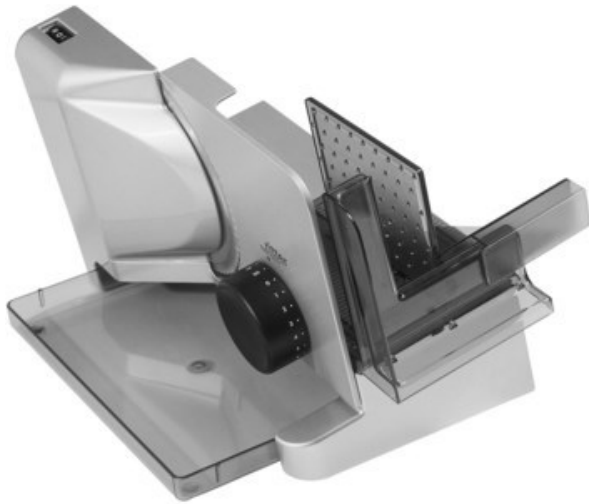

Elektro-Abstreiter

Kompetent. Sympathisch. Nah.

Unsere persönliche Empfehlung für Sie:

Ritter E 16 Kompakt Diagonal | silbermetallic

Artikelnummer 10658

Produkt-Highlights

- Metallausführung schräg gestellt
- Silbermetallic
- Wellenschliffmesser, 17 cm Ø
- Schnittstärkeeinstellung bis ca. 20 mm
- Sicherheits-Moment- und Dauerschalter
- Abnehmbarer Schlitten
- Schlittenweg ca. 18 cm
- Schneidgut-Auffangschale
- Kabeldepot

Ausstattung & Technik

- Leistung: 65 W
- Messer: Wellenschliffmesser
- schräge Anordnung der Schneidevorrichtung
- Auffangschale/Tablett

Bedienung

- max. Schnittstärkeeinstellung: 20 mm

Gehäuseeigenschaften

- Breite: 22,50 cm
- Höhe: 23 cm
- Tiefe: 33,50 cm

- Gewicht: 3 kg
- Farbe: silber

Händler-Kontaktdaten:

Elektro Abstreiter
Hauptstraße 9
94439 Roßbach-Münchsdorf
08723 568
info@elektro-abstreiter.de
www.tp-abstreiter.de