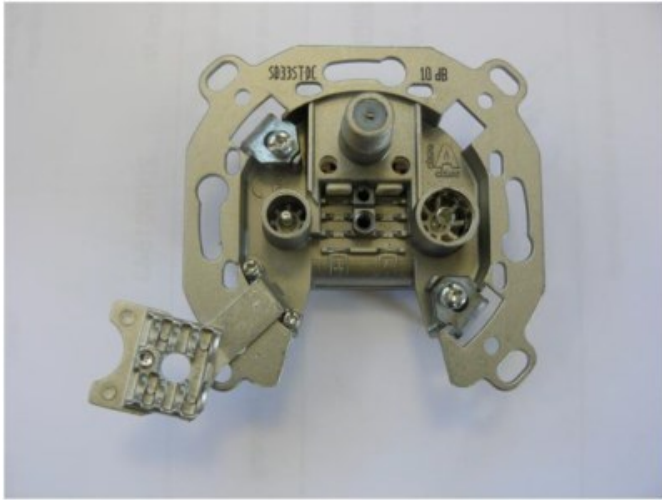

Elektro-Abstreiter

Kompetent. Sympathisch. Nah.

Unsere persönliche Empfehlung für Sie:

Televes SD33ST-DC 3-fach Durchgangsdose

Artikelnummer 9213

Produkt-Highlights

- Innenleiter steckbar - sehr schnelle Montage
- Für Innenleiter 0,65 mm bis 1,1 mm geeignet
- Sehr kleines Gehäuse
- Abgerundete Kanten an der Kabeleinführung
- Breitbandig 4-2400 MHz
- Rückkanaltauglich
- DC-Durchlass (IEC-Buchse/F-Anschluss)
- UNI-Cable tauglich