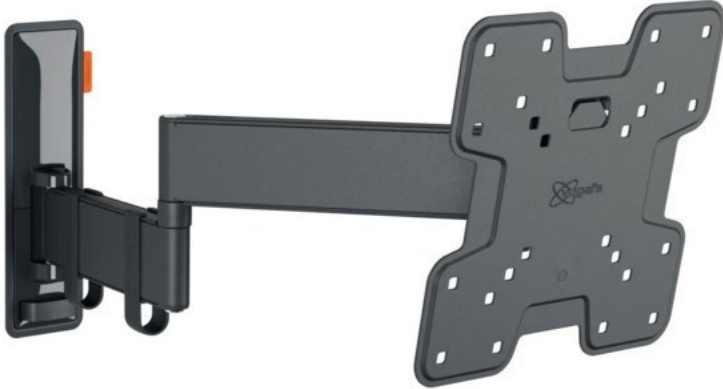

Elektro-Abstreiter

Kompetent. Sympathisch. Nah.

Unsere persönliche Empfehlung für Sie:

Vogels TVM 3245 Full-Motion+ (19-43") | schwarz

Artikelnummer 16630

Produkt-Highlights

- Vollbewegliche TV-Wandhalterung für 19-43" Flachbildfernseher
- VESA-Standard: 75mm x 75mm bis 200mm x 200mm
- Drehbar um bis zu 180°
- Neigbar um bis zu 20°
- Bis zu 15 kg (max.) Tragkraft
- Sanfte OneFinger-Bewegung
- Inklusive Kabelklemme: Führen Sie Ihre Kabel vom Fernseher zur Wand
- Konzipiert für den intensiven Gebrauch