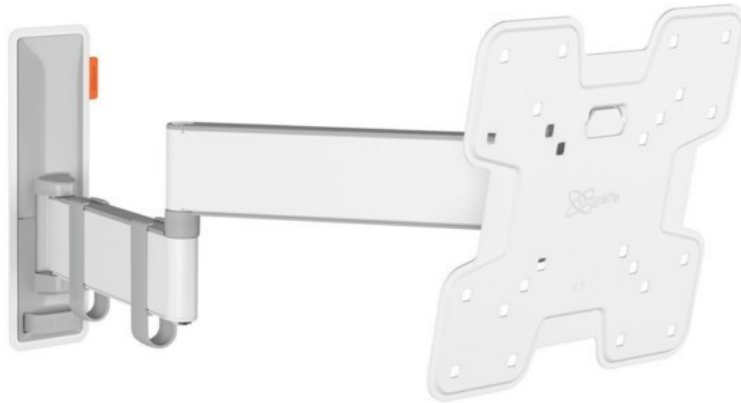

Elektro-Abstreiter

Kompetent. Sympathisch. Nah.

Unsere persönliche Empfehlung für Sie:

Vogels TVM 3245 Full-Motion+ (19-43") | weiss

Artikelnummer 16631

Produkt-Highlights

- Vollbewegliche TV-Wandhalterung für 19-43" Flachbildfernseher
- VESA-Standard: 75mm x 75mm bis 200mm x 200mm
- Drehbar um bis zu 180°
- Neigbar um bis zu 20°
- Bis zu 15 kg (max.) Tragkraft
- Sanfte OneFinger-Bewegung
- Inklusive Kabelklemme: Führen Sie Ihre Kabel vom Fernseher zur Wand
- Konzipiert für den intensiven Gebrauch