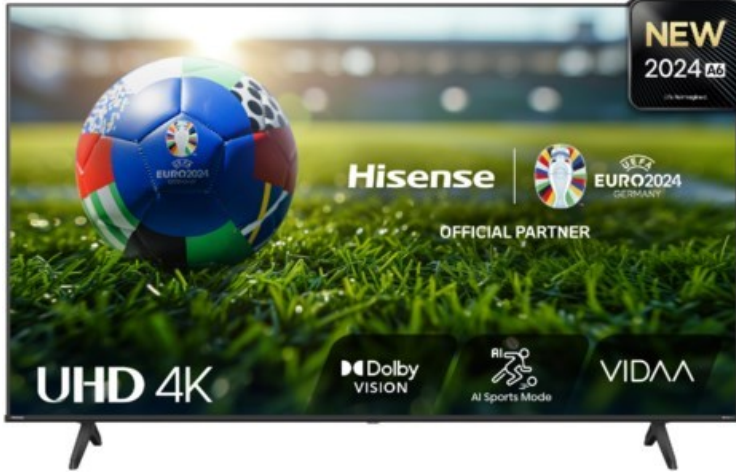

### Produkt-Highlights

- 4K UHD LED-TV mit Local Dimming
- Dolby Vision
- HDR10+ & Filmmaker Modus
- UHD AI Upscaling Technologie
- Personalisierbare VIDAA U7.6 Smart TV Benutzeroberfläche
- alexa built-in & VIDAA Voice Sprachassistenten
- Game Mode Plus
- Content Share (Android / iOS) & VIDAA (Mobile App für Android / iOS)
- DVB-T2/-C/-S2 Triple Tuner, 3x HDMI 2.1, 2x USB, CI+, AV-Eingang (Composite), Digitaler Audio-Ausgang (S/PDIF), LAN, WLAN & Bluetooth integriert

### Ausstattung & Technik

- Bildschirmdiagonale: 189 cm

- Bildschirmdiagonale: 75"
- max. Auflösung (Horizontal): 3840
- max. Auflösung (Vertikal): 2160
- WLAN Ausstattung: WLAN integriert