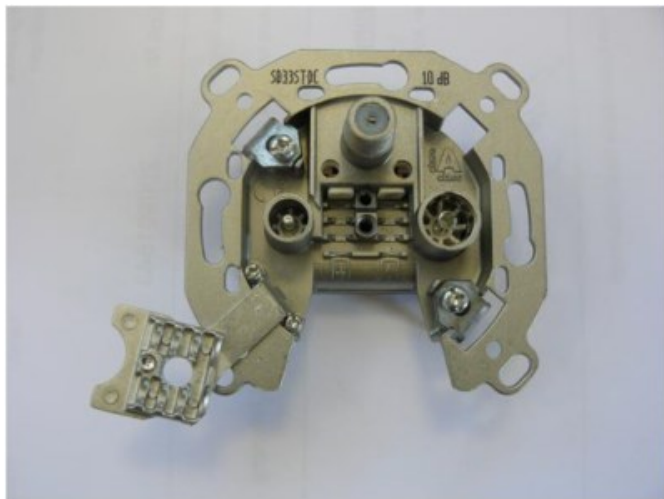

## Televes SD33ST-DC 3-fach Durchgangsdose

Artikelnummer 9213

### Produkt-Highlights

- Innenleiter steckbar - sehr schnelle Montage
- Für Innenleiter 0,65 mm bis 1,1 mm geeignet
- Sehr kleines Gehäuse
- Abgerundete Kanten an der Kabeinführung
- Breitbandig 4-2400 MHz
- Rückkanaltauglich
- DC-Durchlass (IEC-Buchse/F-Anschluss)
- UNI-Cable tauglich