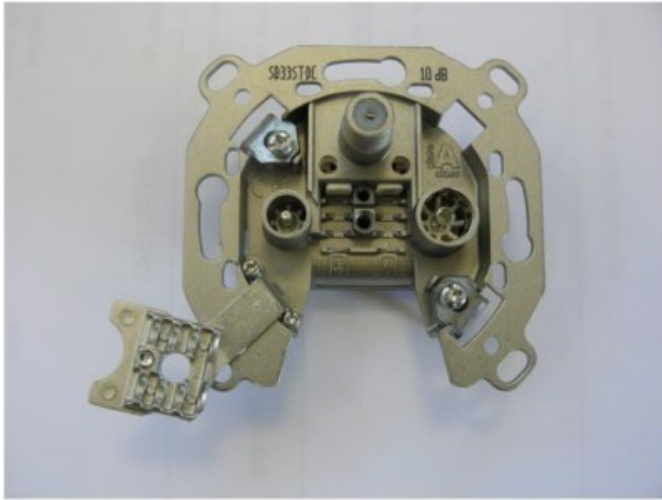

## Televes SD33ST-DC 3-fach Durchgangsdose

Artikelnummer 9213

### Produkt-Highlights

- Innenleiter steckbar - sehr schnelle Montage
- Für Innenleiter 0,65 mm bis 1,1 mm geeignet
- Sehr kleines Gehäuse
- Abgerundete Kanten an der Kabeleinführung
- Breitbandig 4-2400 MHz
- Rückkanaltauglich
- DC-Durchlass (IEC-Buchse/F-Anschluss)
- UNI-Cable tauglich